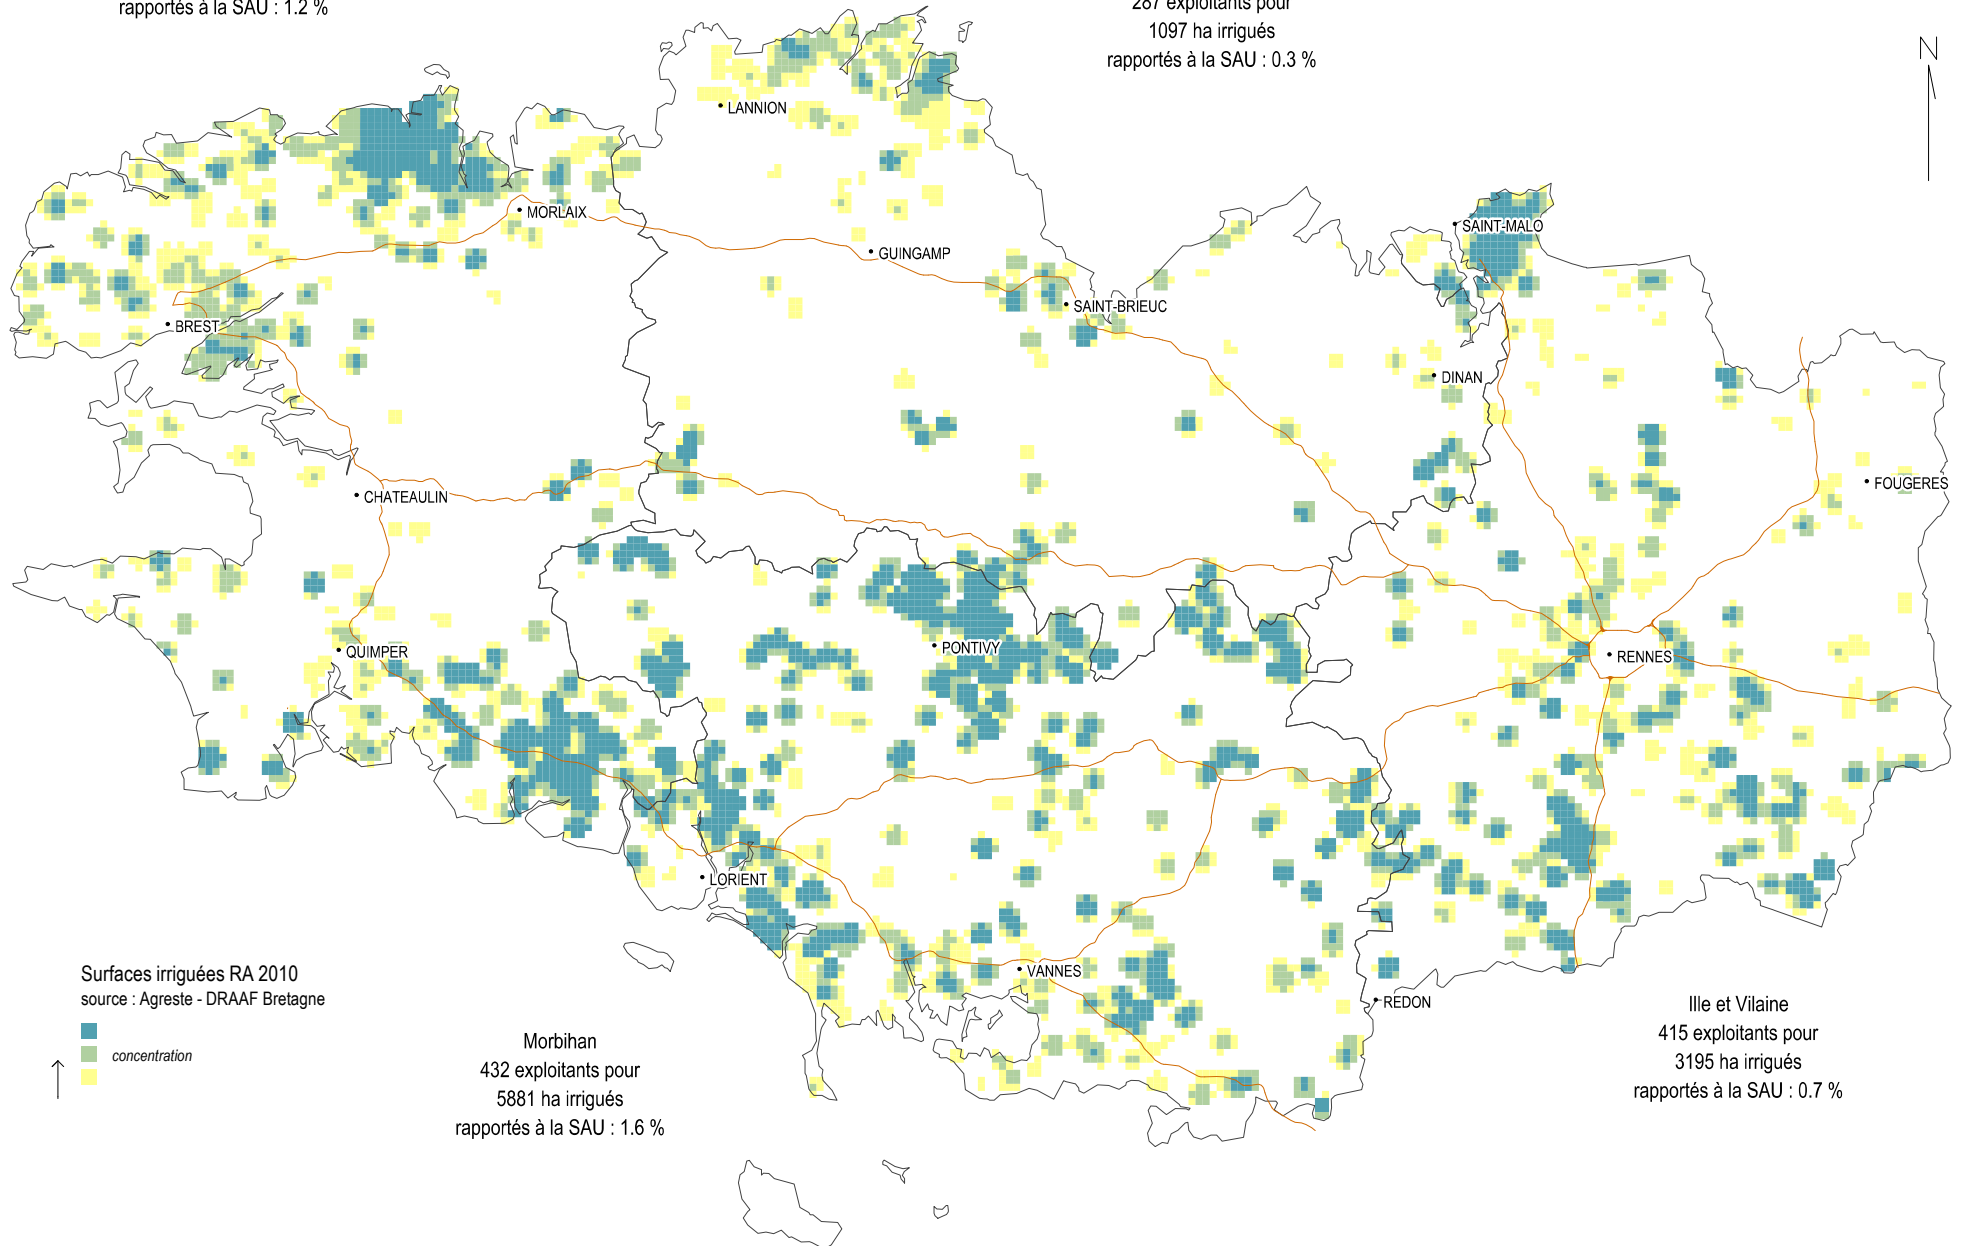

Bretagne : concentration des surfaces irriguées - recensement agricole 2010

Finistère
775 exploitants pour
4597 ha irrigués
rapportés à la SAU : 1.2 %

Côtes d'Armor
287 exploitants pour
1097 ha irrigués
rapportés à la SAU : 0.3 %

Ille et Vilaine
415 exploitants pour
3195 ha irrigués
rapportés à la SAU : 0.7 %

Morbihan
432 exploitants pour
5881 ha irrigués
rapportés à la SAU : 1.6 %

Surfaces irriguées RA 2010
source : Agreste - DRAAF Bretagne