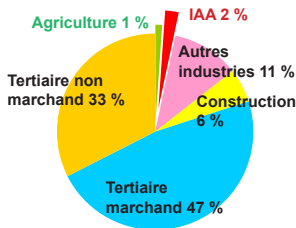

France métropolitaine

Source : Insee, estimations localisées d'emploi provisoires