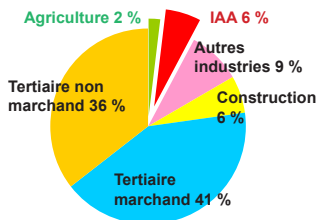

La population et l'emploi

La population

Nombre d'habitants	1990	2000	2014	Évolution 2000-2014
Côtes-d'Armor	538 433	545 656	599 477	9,9 %
Finistère	838 366	855 924	904 999	5,7 %
Ille-et-Vilaine	797 785	876 201	1 026 962	17,2 %
Morbihan	619 723	649 831	741 905	14,2 %
Bretagne	2 794 317	2 927 612	3 273 343	11,8 %
France métro.	56 577 000	58 858 198	63 920 247	8,6 %

Source : Insee, estimations de population (résultats provisoires arrêtés fin 2014).

La répartition des emplois salariés au 31 décembre 2013

Bretagne