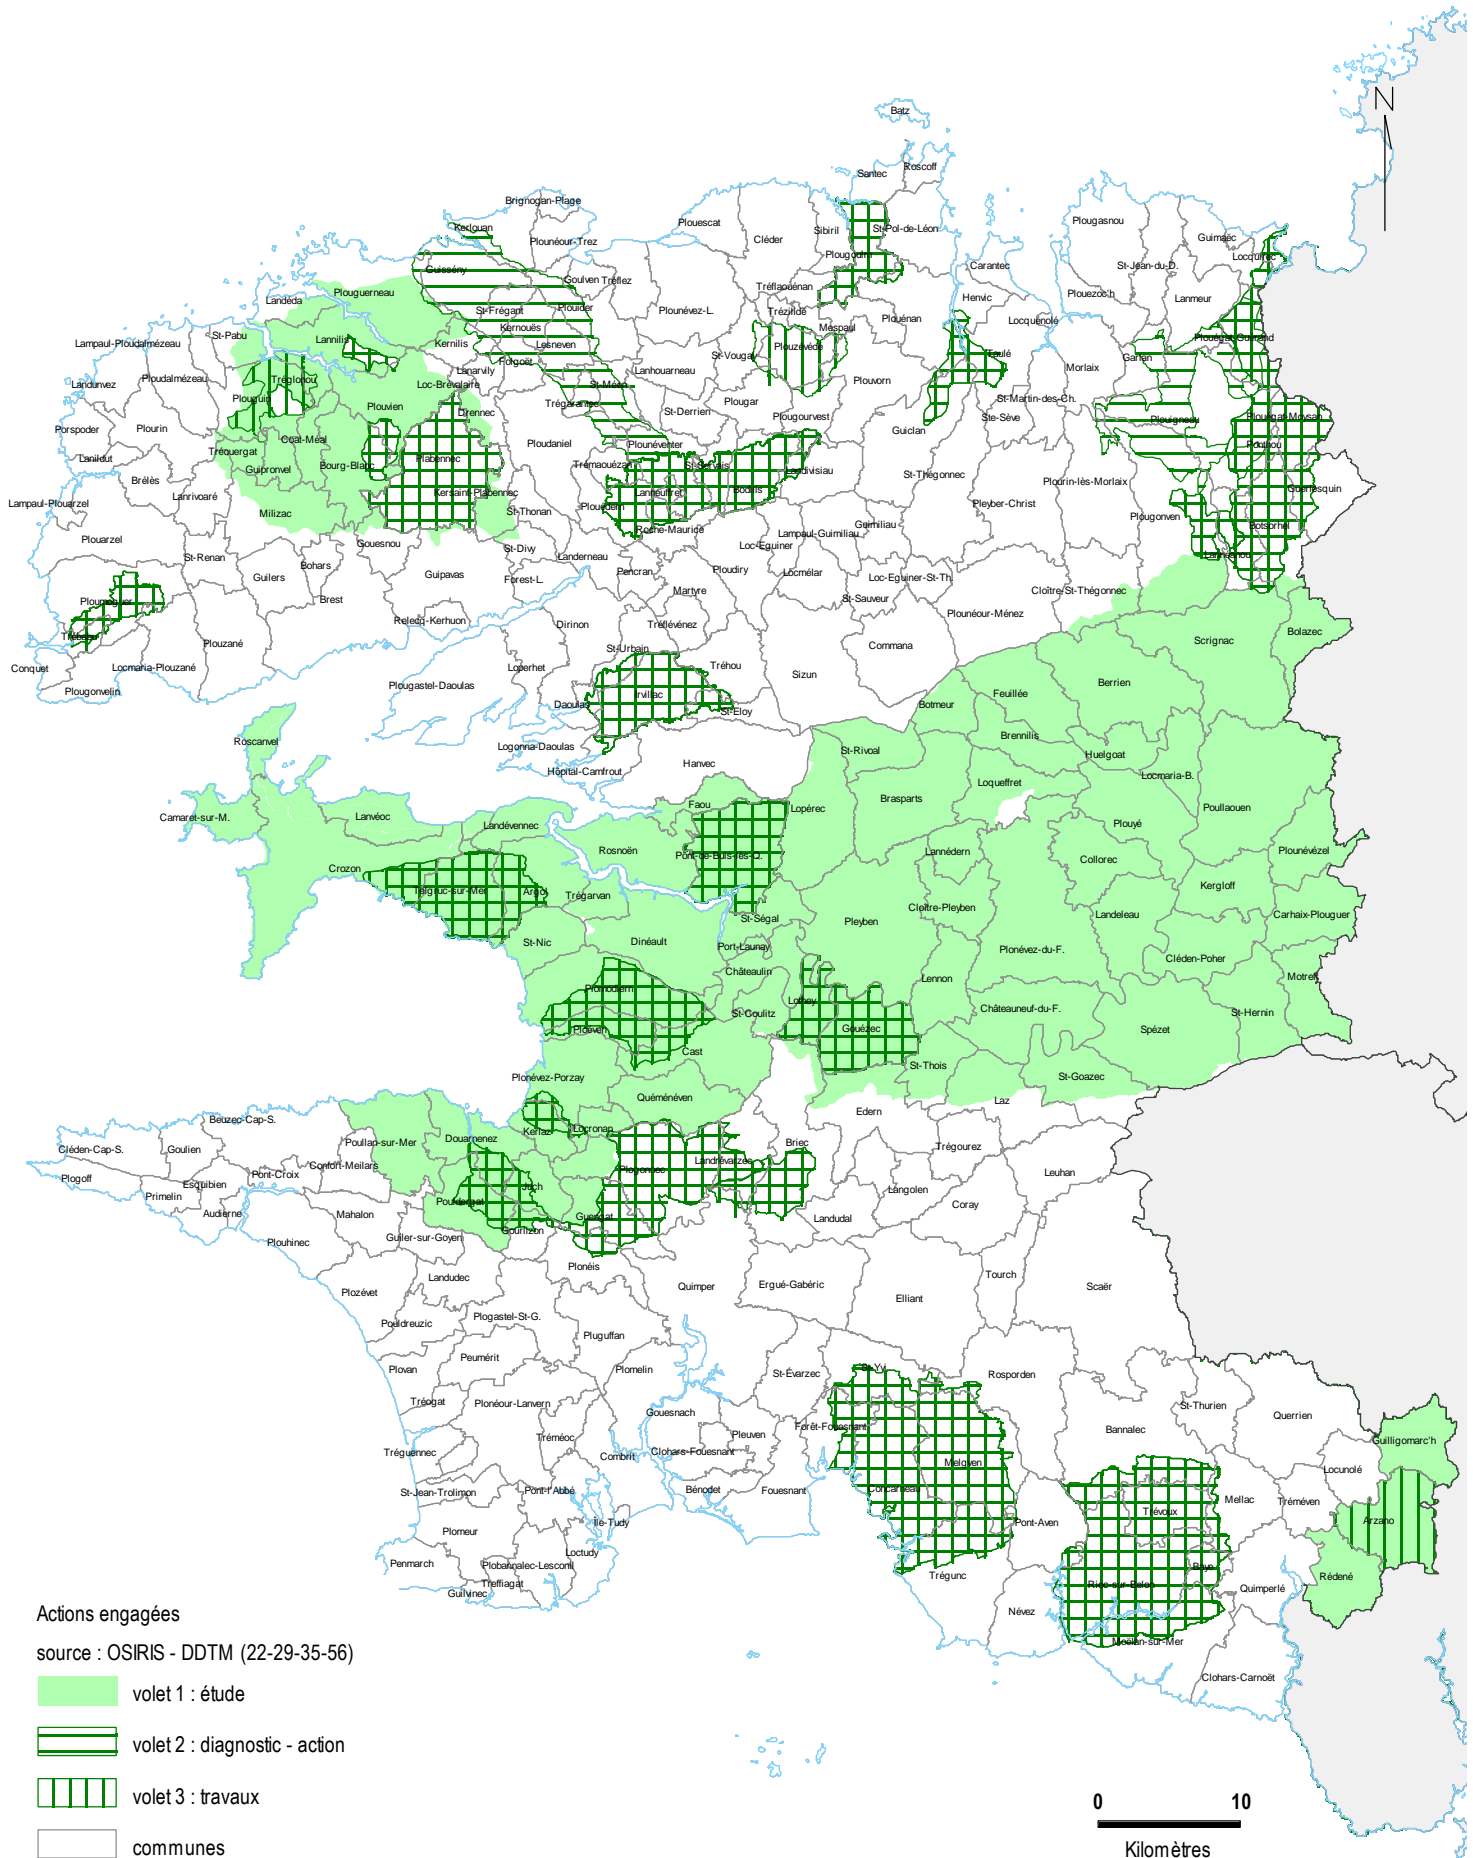

# Finistère : communes concernées par les volets Breizh Bocage

source : données OSIRIS au 15/01/2014

## Actions engagées

source : OSIRIS - DDTM (22-29-35-56)

- volet 1 : étude
- volet 2 : diagnostic - action
- volet 3 : travaux
- communes

0 10  
Kilomètres