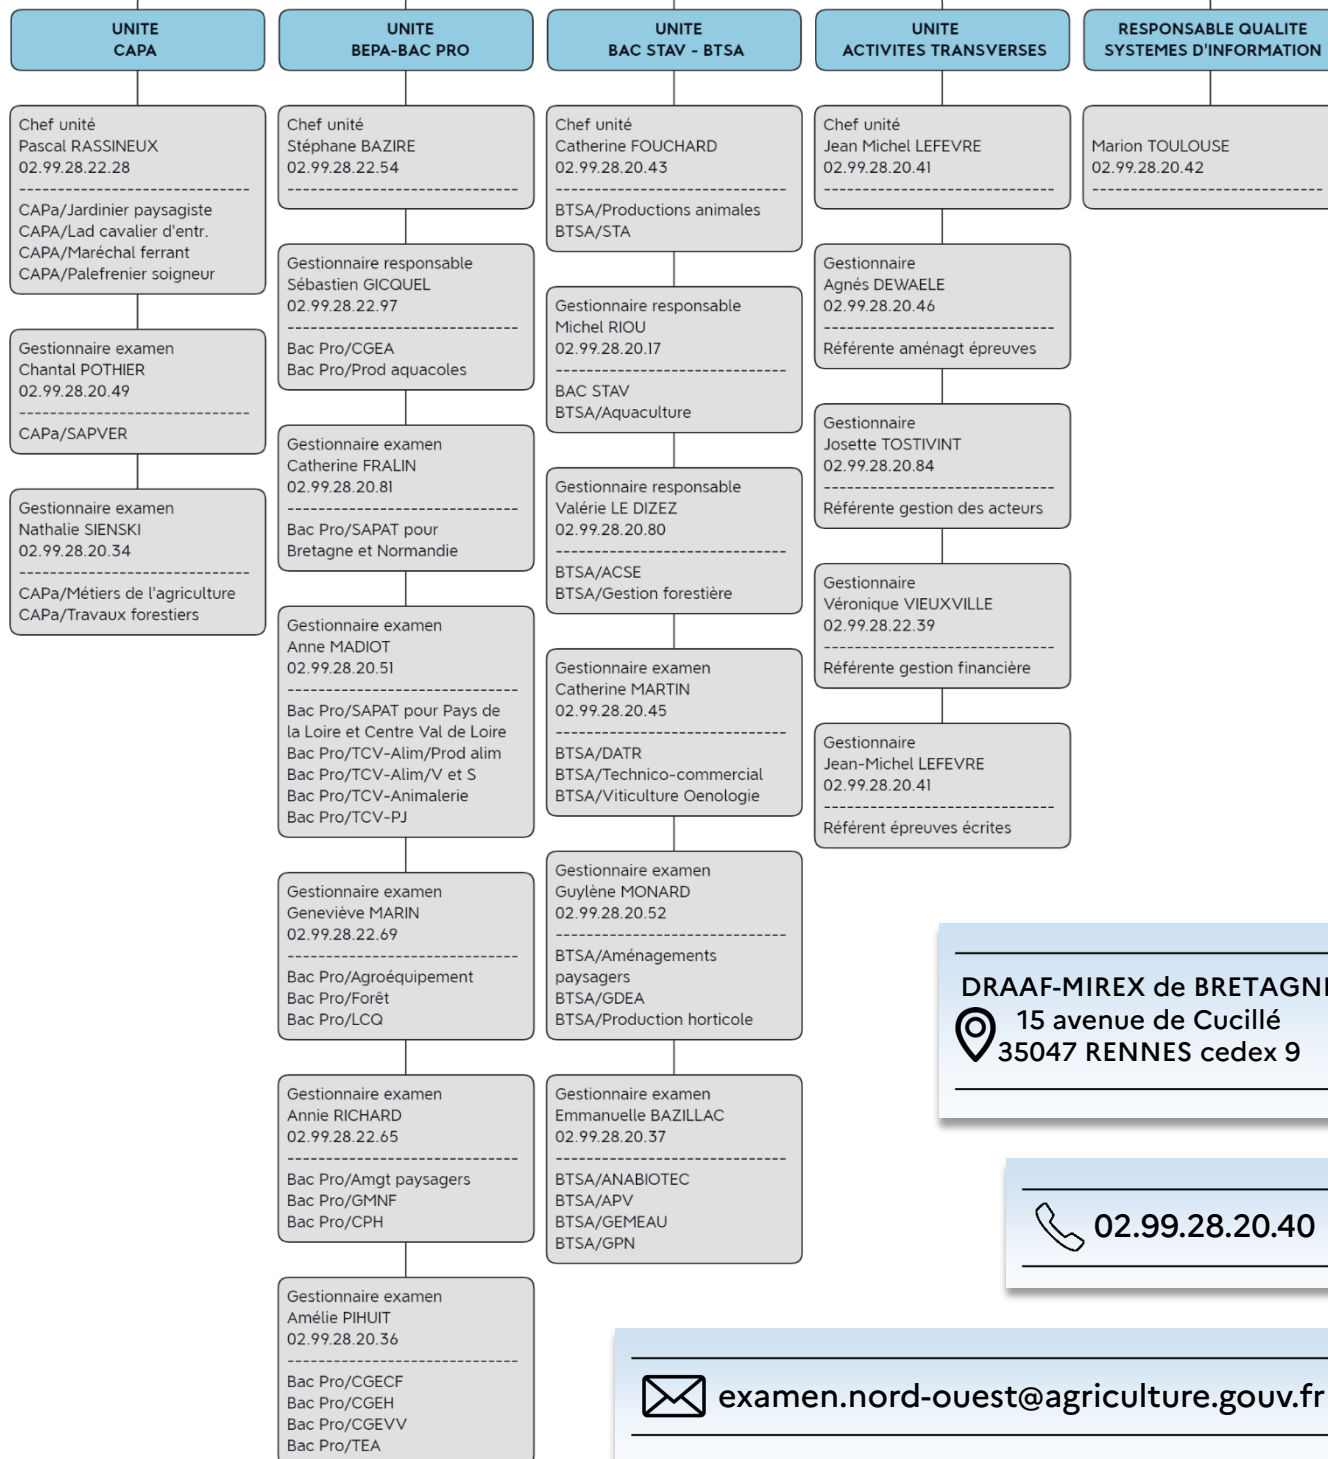

## Mission Interrégionale des Examens Nord-ouest (Mirex)

Chef de MIREX  
 Vincent MORANTIN  
 02.99.28.20.47

Assistante Mirex  
 Lydie AUBOUIN  
 02.99.28.20.89

Adjoint au chef de MIREX  
 Jean-Michel LEFEVRE  
 02.99.28.20.41

**DRAAF-MIREX de BRETAGNE**

 15 avenue de Cucillé  
 35047 RENNES cedex 9

 02.99.28.20.40

 examen.nord-ouest@agriculture.gouv.fr