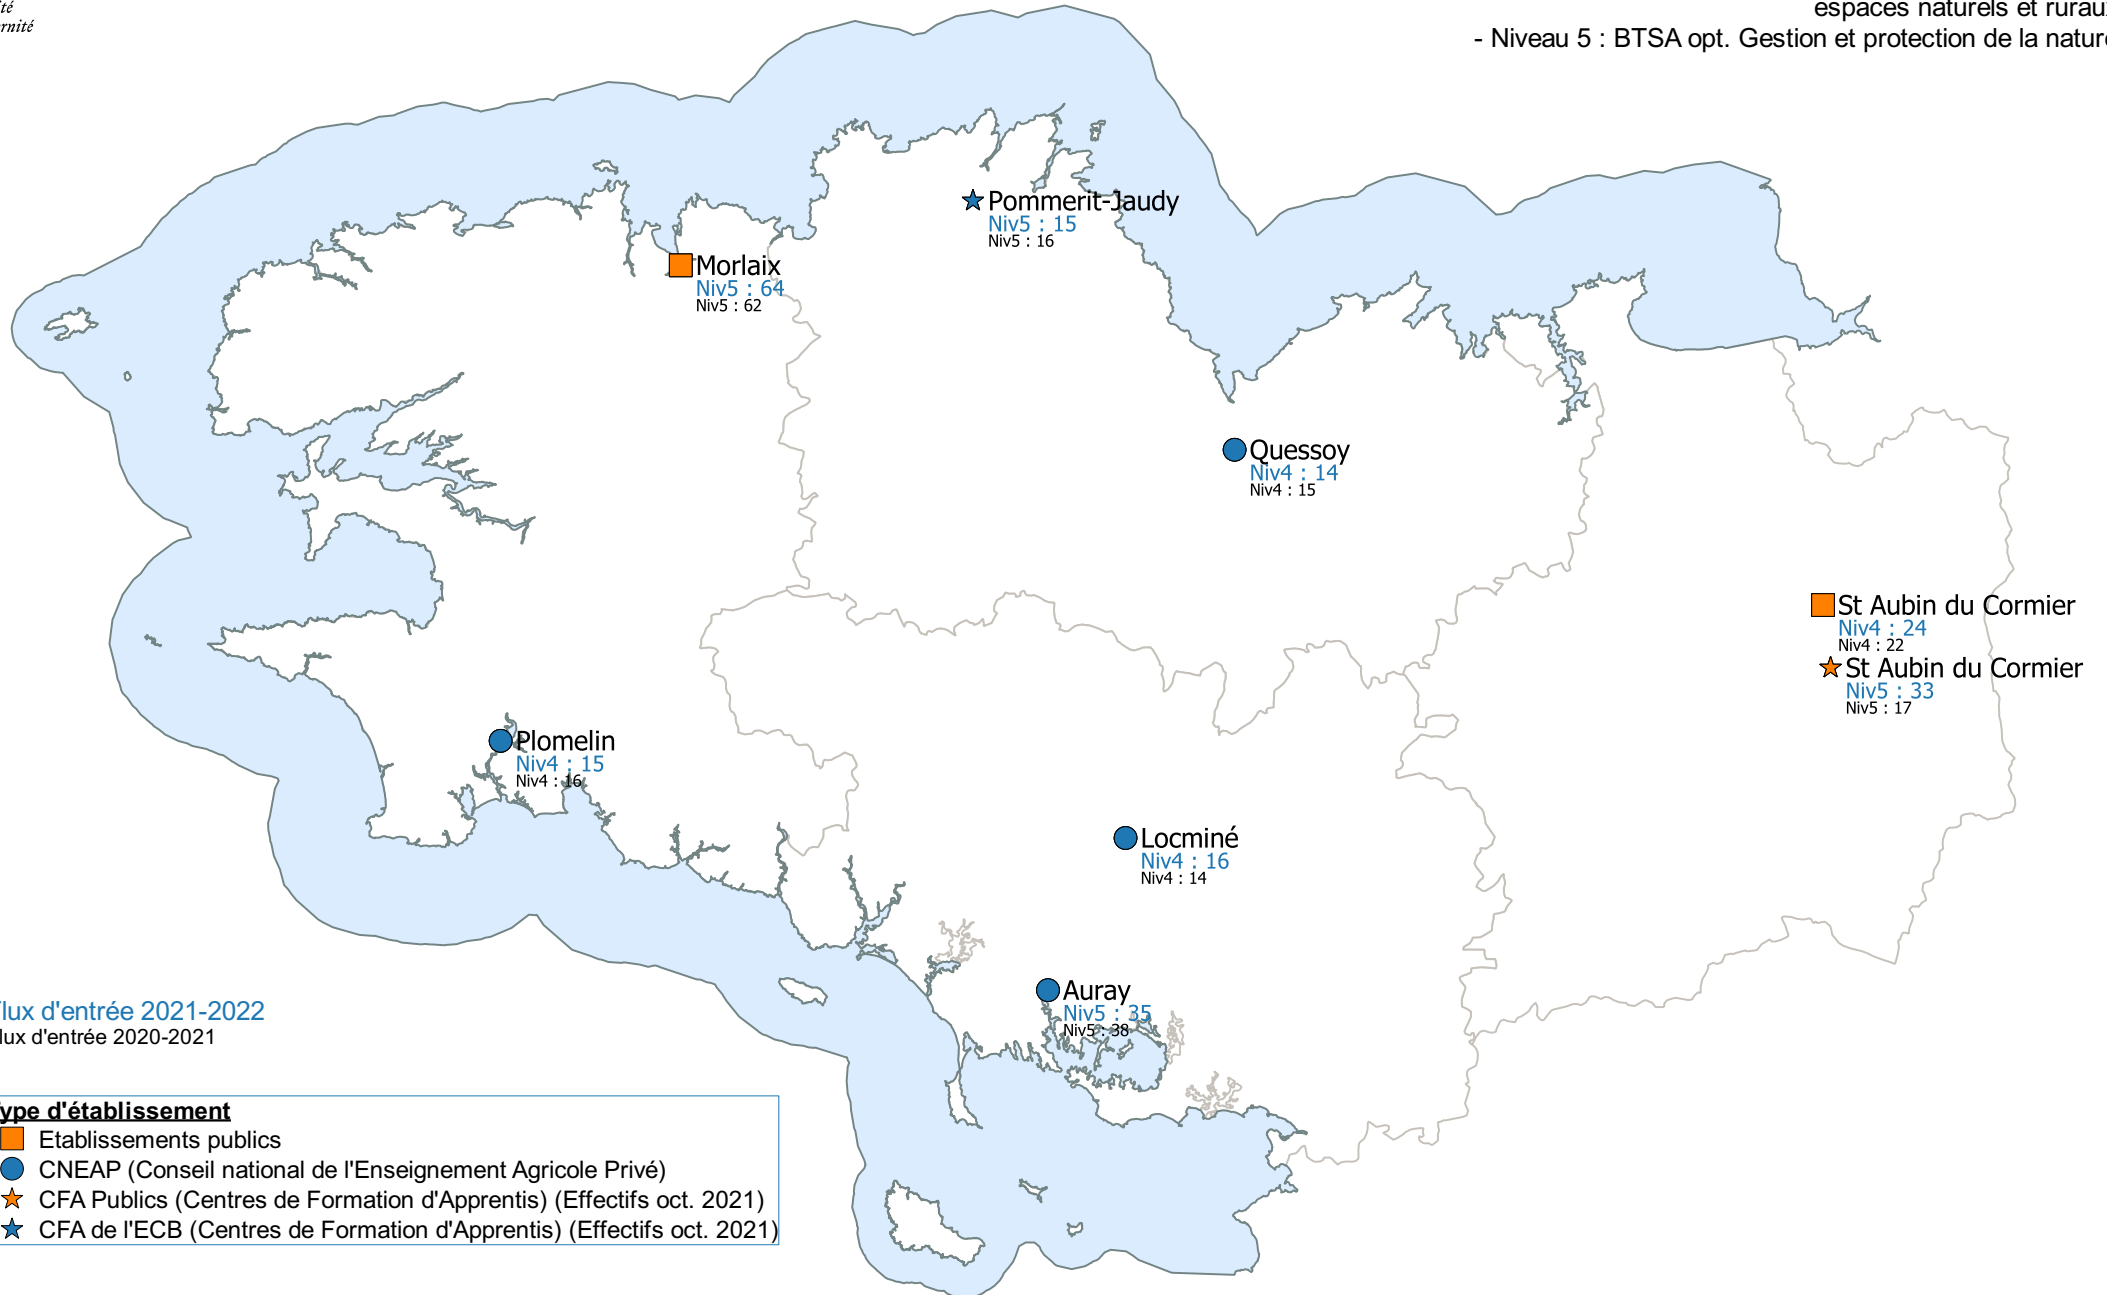

Secteur : AMENAGEMENT : Aménagement de l'espace  
- Niveau 4 : Seconde Pro. champ pro. Nature, jardin, paysage, forêt spéc. Travaux de gestion des espaces naturels et ruraux  
- Niveau 5 : BTSA opt. Gestion et protection de la nature

Flux d'entrée 2021-2022  
Flux d'entrée 2020-2021

**Type d'établissement**

- Etablissements publics
- CNEAP (Conseil national de l'Enseignement Agricole Privé)
- ★ CFA Publics (Centres de Formation d'Apprentis) (Effectifs oct. 2021)
- ★ CFA de l'ECB (Centres de Formation d'Apprentis) (Effectifs oct. 2021)