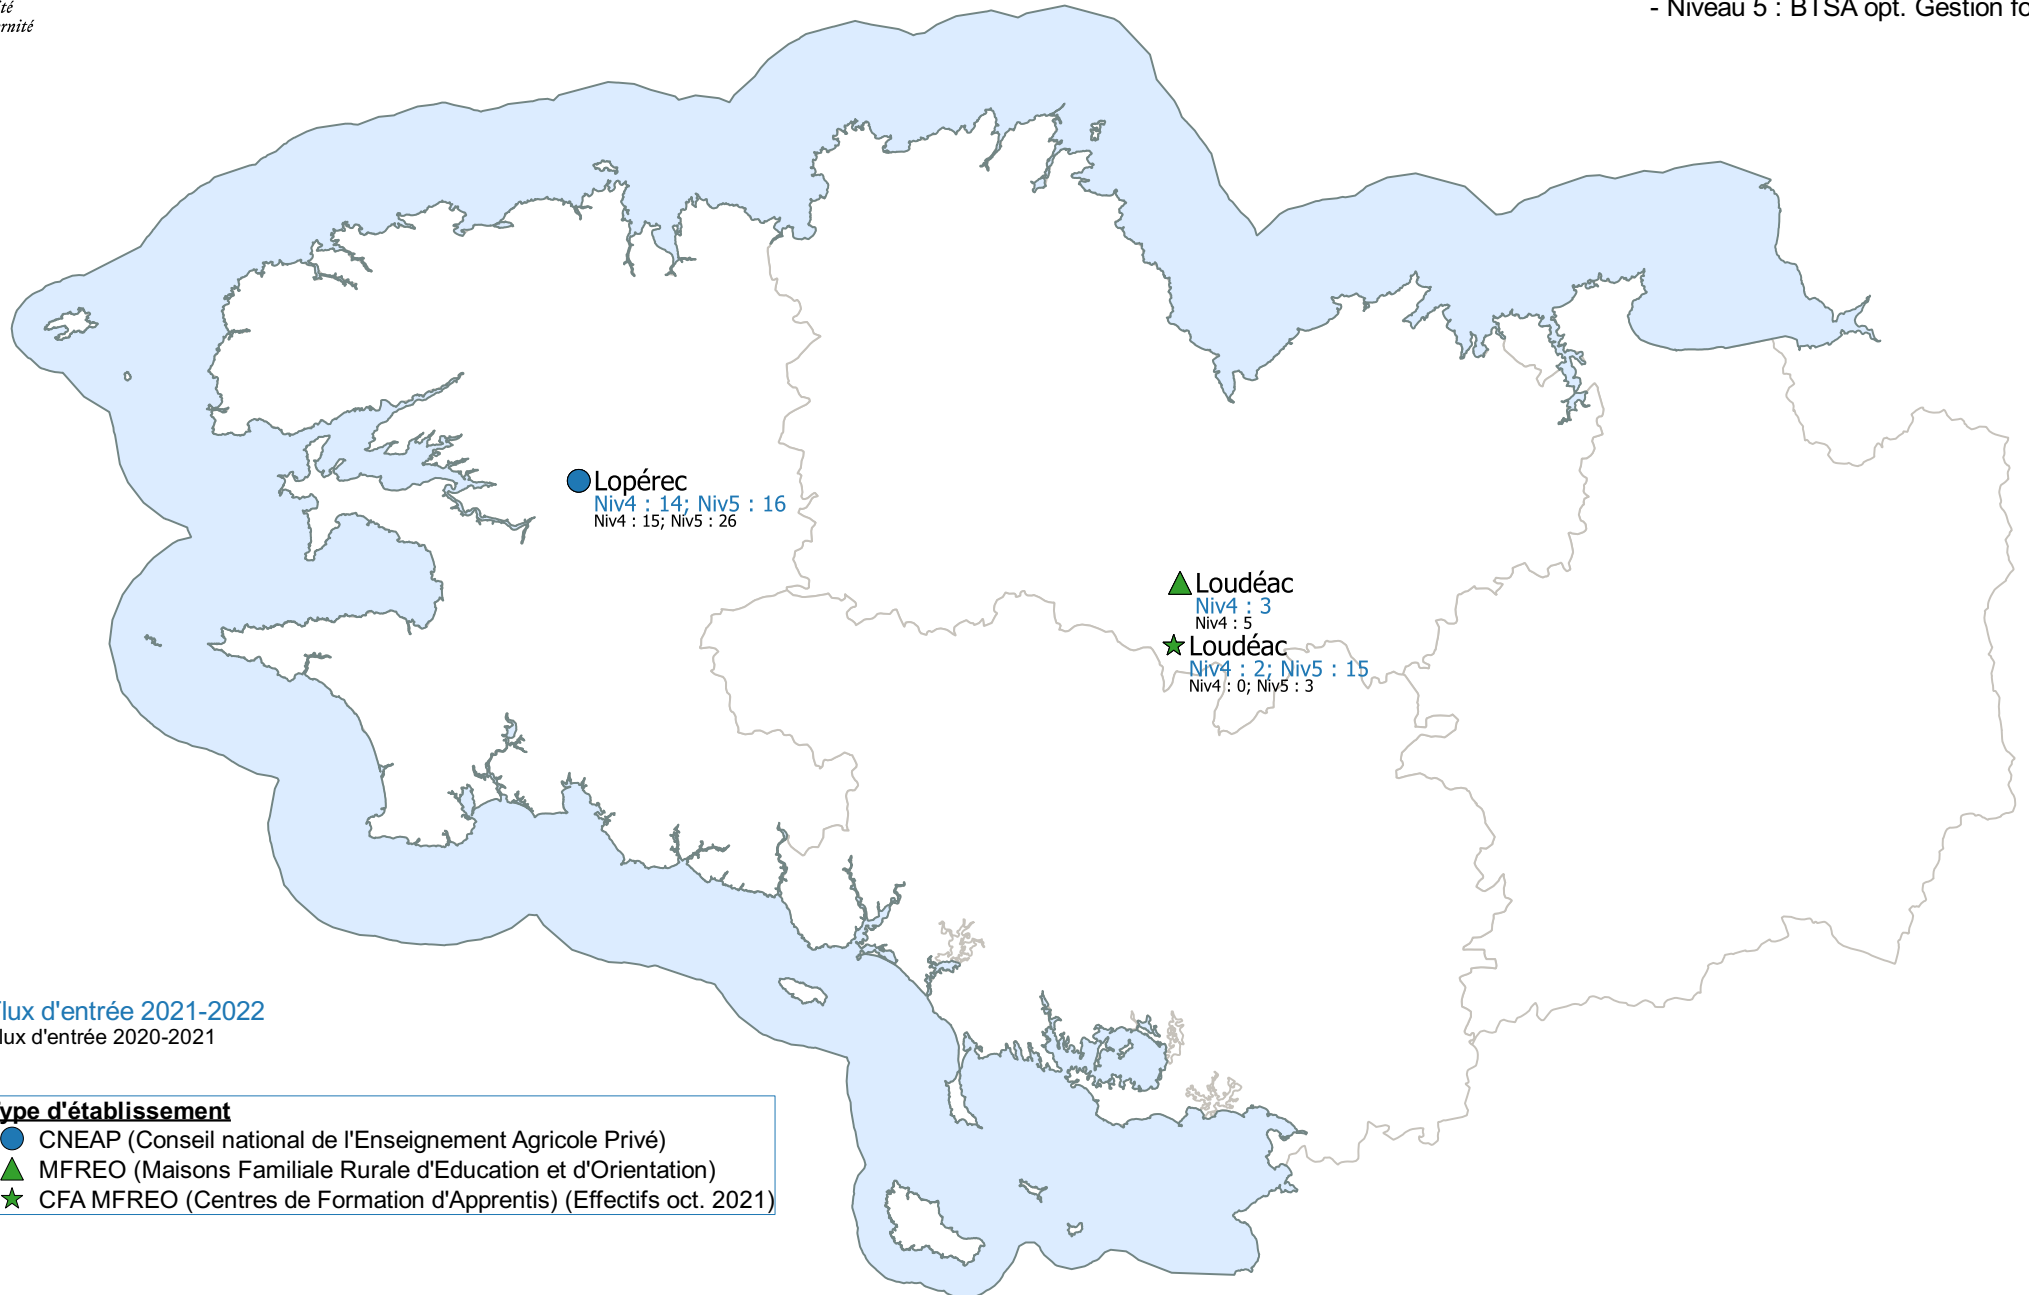

Flux d'entrée 2021-2022
Flux d'entrée 2020-2021

Type d'établissement

- CNEAP (Conseil national de l'Enseignement Agricole Privé)
- ▲ MFREO (Maisons Familiale Rurale d'Education et d'Orientation)
- ★ CFA MFREO (Centres de Formation d'Apprentis) (Effectifs oct. 2021)