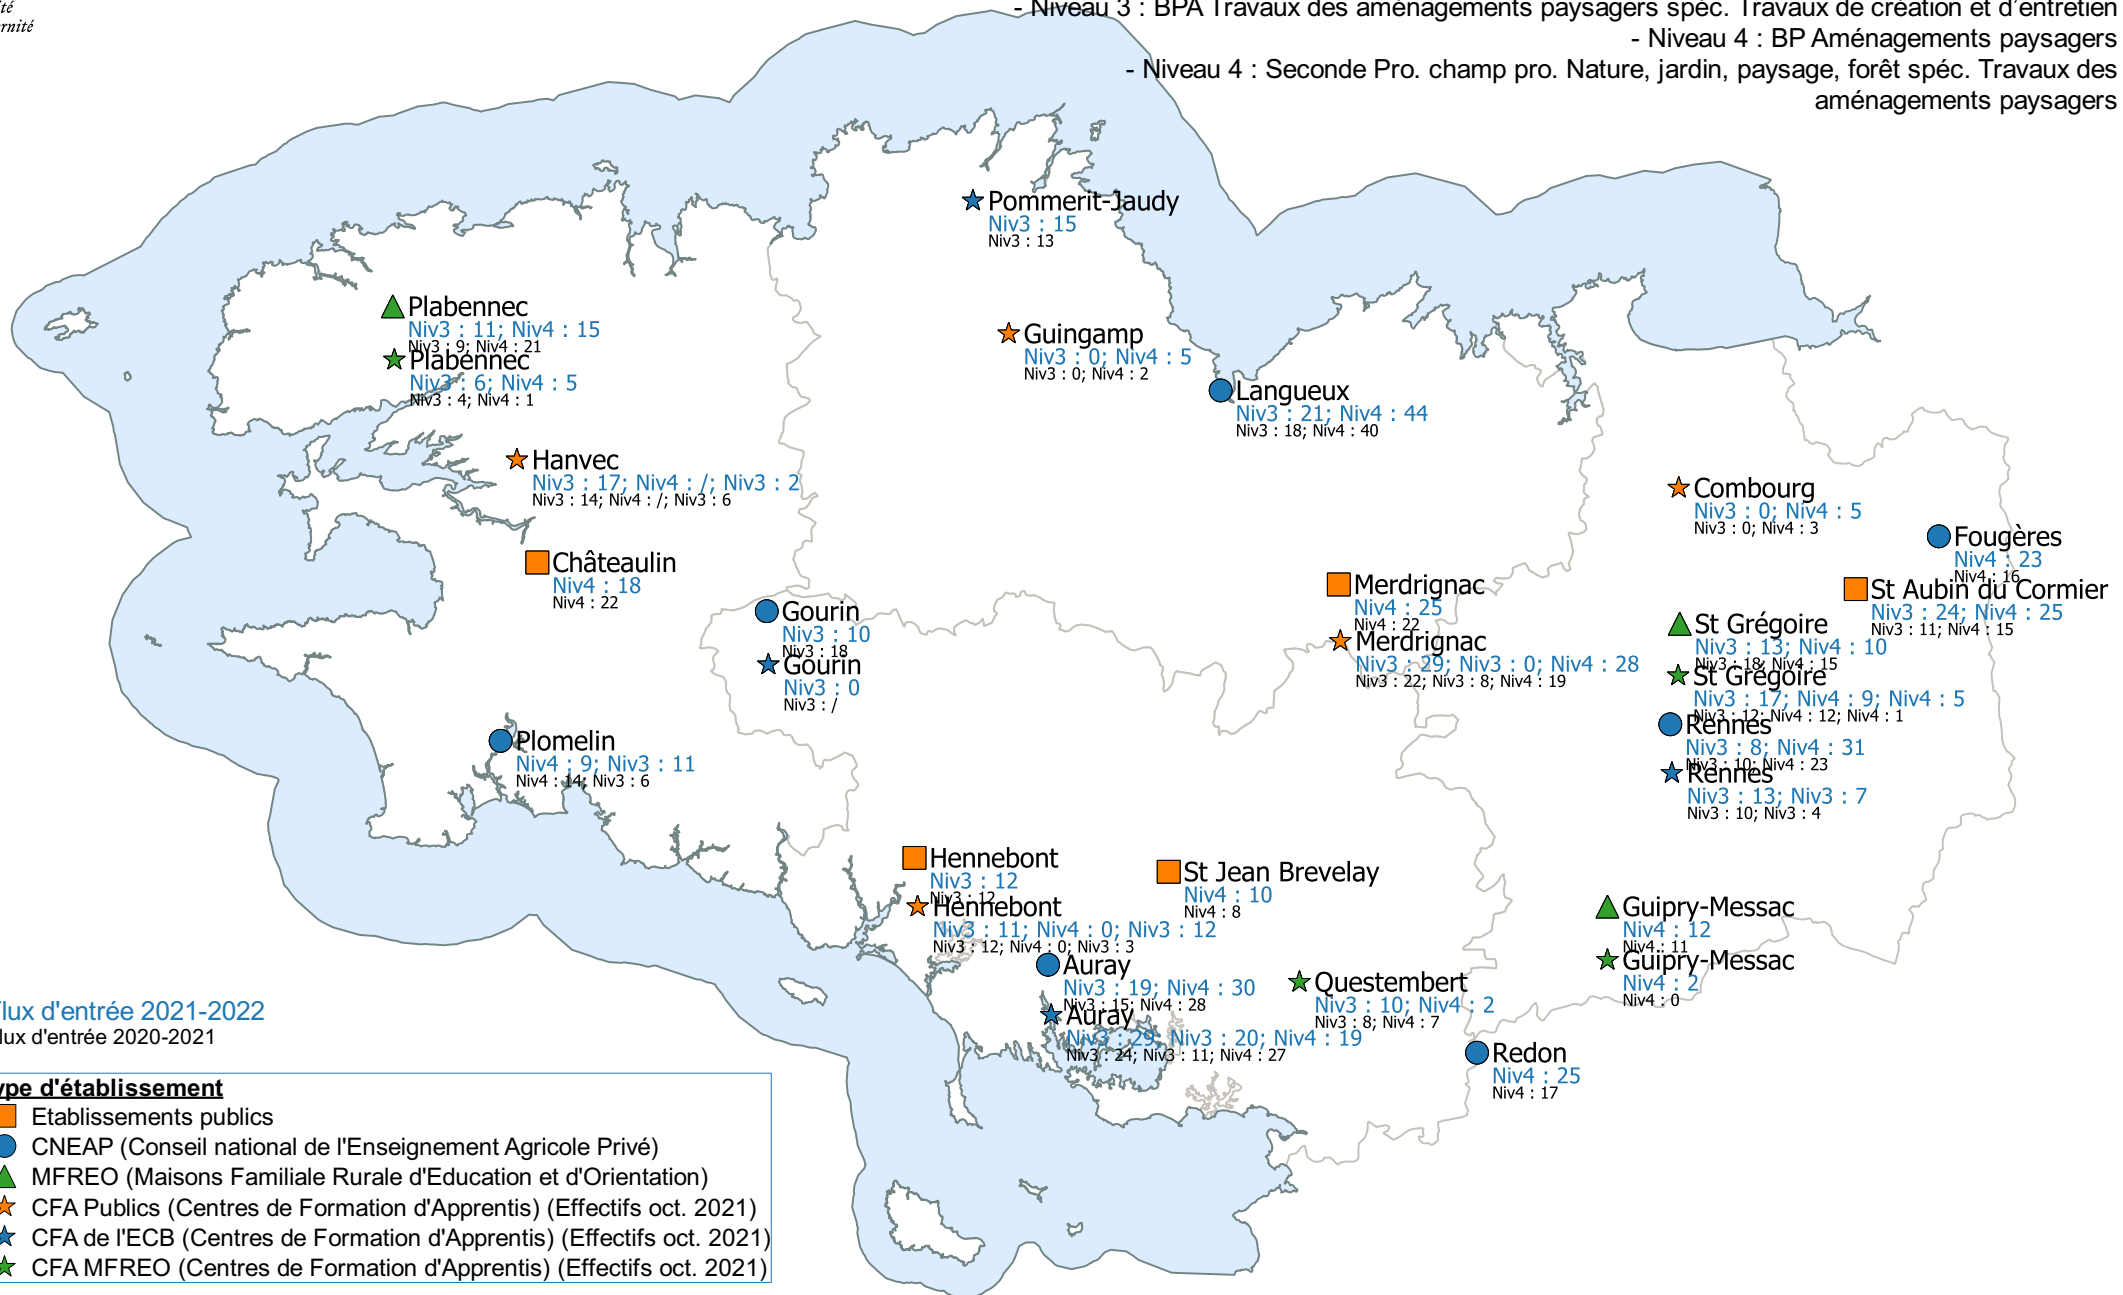

Secteur : AMENAGEMENT : Aménagement de l'espace  
- Niveau 4 : Seconde Pro. champ pro. Nature, jardin, paysage, forêt spéc. Travaux de gestion des espaces naturels et ruraux  
- Niveau 5 : BTSA opt. Gestion et protection de la nature

Flux d'entrée 2021-2022  
Flux d'entrée 2020-2021

**Type d'établissement**

- Etablissements publics
- CNEAP (Conseil national de l'Enseignement Agricole Privé)
- ★ CFA Publics (Centres de Formation d'Apprentis) (Effectifs oct. 2021)
- ★ CFA de l'ECB (Centres de Formation d'Apprentis) (Effectifs oct. 2021)

Flux d'entrée 2021-2022  
Flux d'entrée 2020-2021

**Type d'établissement**

- Etablissements publics
- CNEAP (Conseil national de l'Enseignement Agricole Privé)
- ▲ MFREO (Maisons Familiale Rurale d'Education et d'Orientation)
- ★ CFA Publics (Centres de Formation d'Apprentis) (Effectifs oct. 2021)
- ★ CFA de l'ECB (Centres de Formation d'Apprentis) (Effectifs oct. 2021)
- ★ CFA MFREO (Centres de Formation d'Apprentis) (Effectifs oct. 2021)