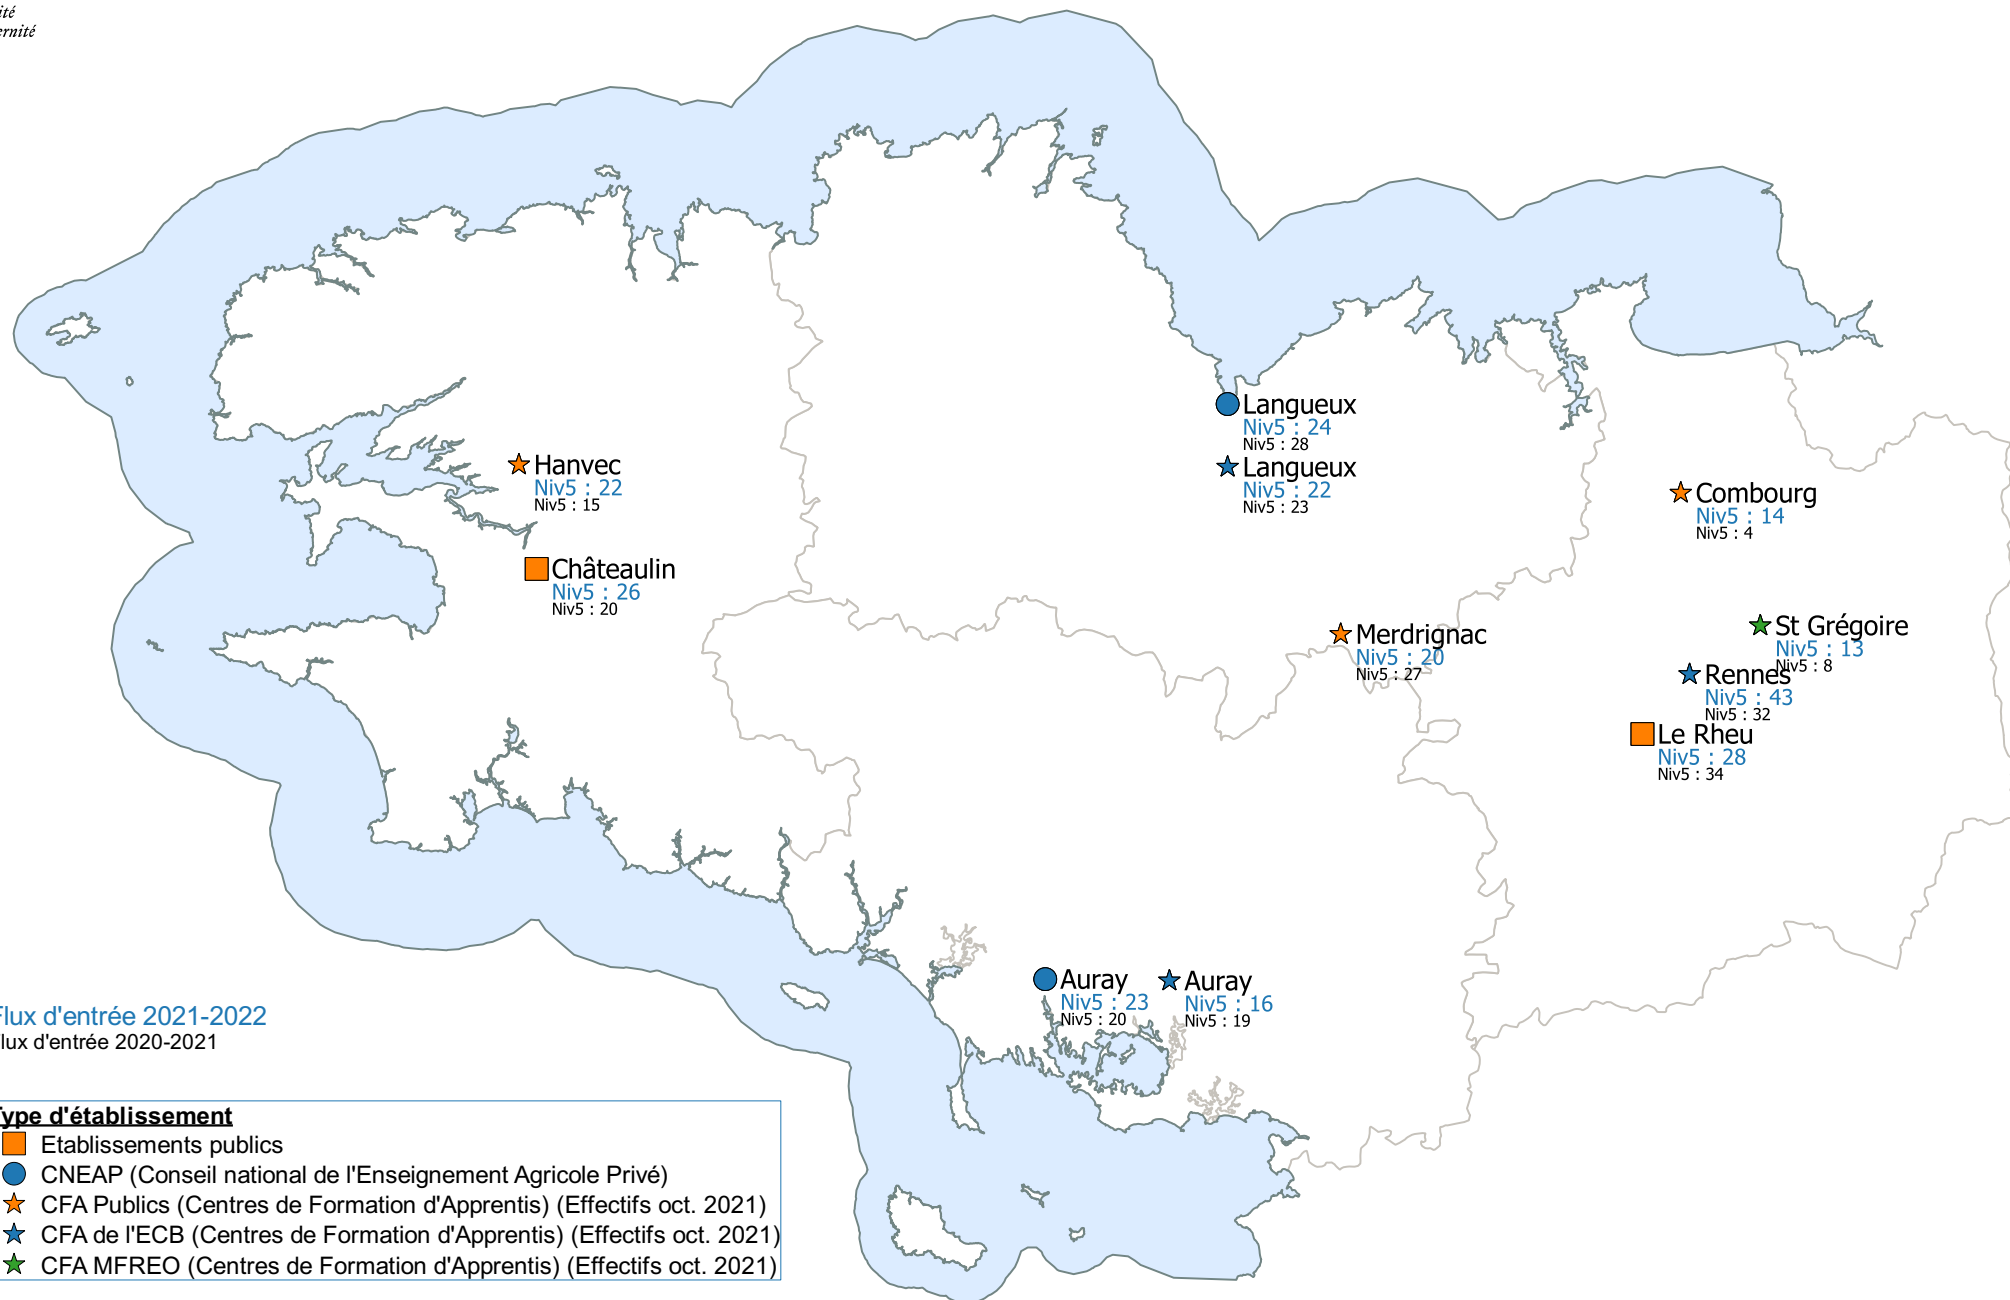

Flux d'entrée 2021-2022  
Flux d'entrée 2020-2021

**Type d'établissement**

- Etablissements publics
- CNEAP (Conseil national de l'Enseignement Agricole Privé)
- ★ CFA Publics (Centres de Formation d'Apprentis) (Effectifs oct. 2021)
- ★ CFA de l'ECB (Centres de Formation d'Apprentis) (Effectifs oct. 2021)

Flux d'entrée 2021-2022  
Flux d'entrée 2020-2021

**Type d'établissement**

- Etablissements publics
- CNEAP (Conseil national de l'Enseignement Agricole Privé)
- ▲ MFREO (Maisons Familiale Rurale d'Education et d'Orientation)
- ★ CFA Publics (Centres de Formation d'Apprentis) (Effectifs oct. 2021)
- ★ CFA de l'ECB (Centres de Formation d'Apprentis) (Effectifs oct. 2021)
- ★ CFA MFREO (Centres de Formation d'Apprentis) (Effectifs oct. 2021)