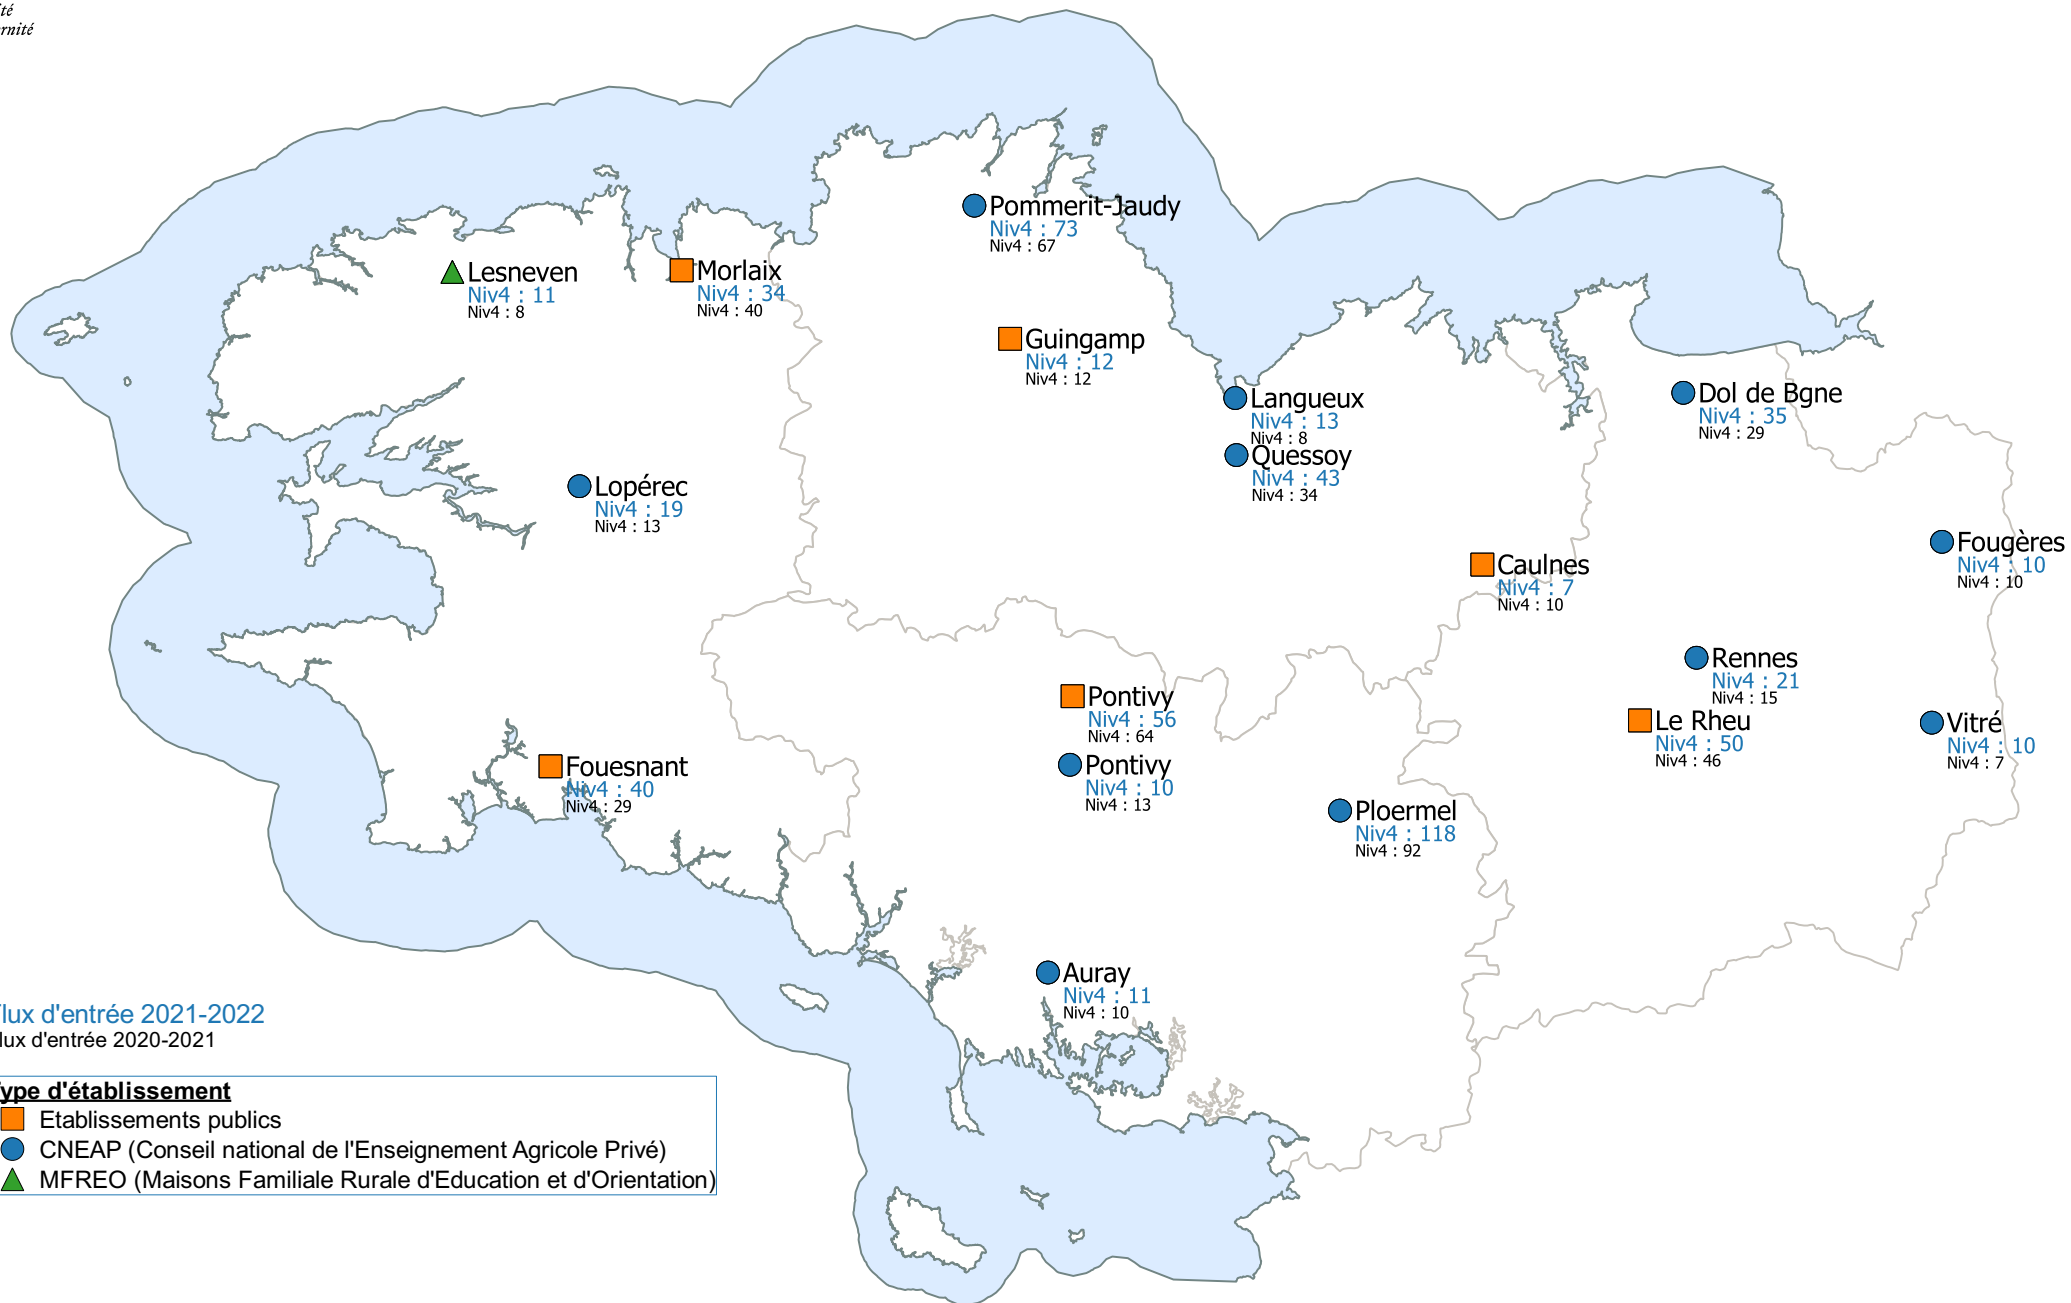

Type d'établissement

- 5-G-4ème copier copier
- Établissements publics
- CNEAP (Conseil national de l'Enseignement Agricole Privé)
- MFREO (Maisons Familiale Rurale d'Education et d'Orientation)

Flux d'entrée 2021-2022
 Flux d'entrée 2020-2021

Type d'établissement

- Établissements publics
- CNEAP (Conseil national de l'Enseignement Agricole Privé)
- ▲ MFREO (Maisons Familiale Rurale d'Éducation et d'Orientation)

Flux d'entrée 2021-2022
Flux d'entrée 2020-2021

Type d'établissement

- Etablissements publics
- CNEAP (Conseil national de l'Enseignement Agricole Privé)

Flux d'entrée 2021-2022

Flux d'entrée 2020-2021

Type d'établissement

- Établissements publics
- CNEAP (Conseil national de l'Enseignement Agricole Privé)
- ▲ MFREO (Maisons Familiale Rurale d'Éducation et d'Orientation)