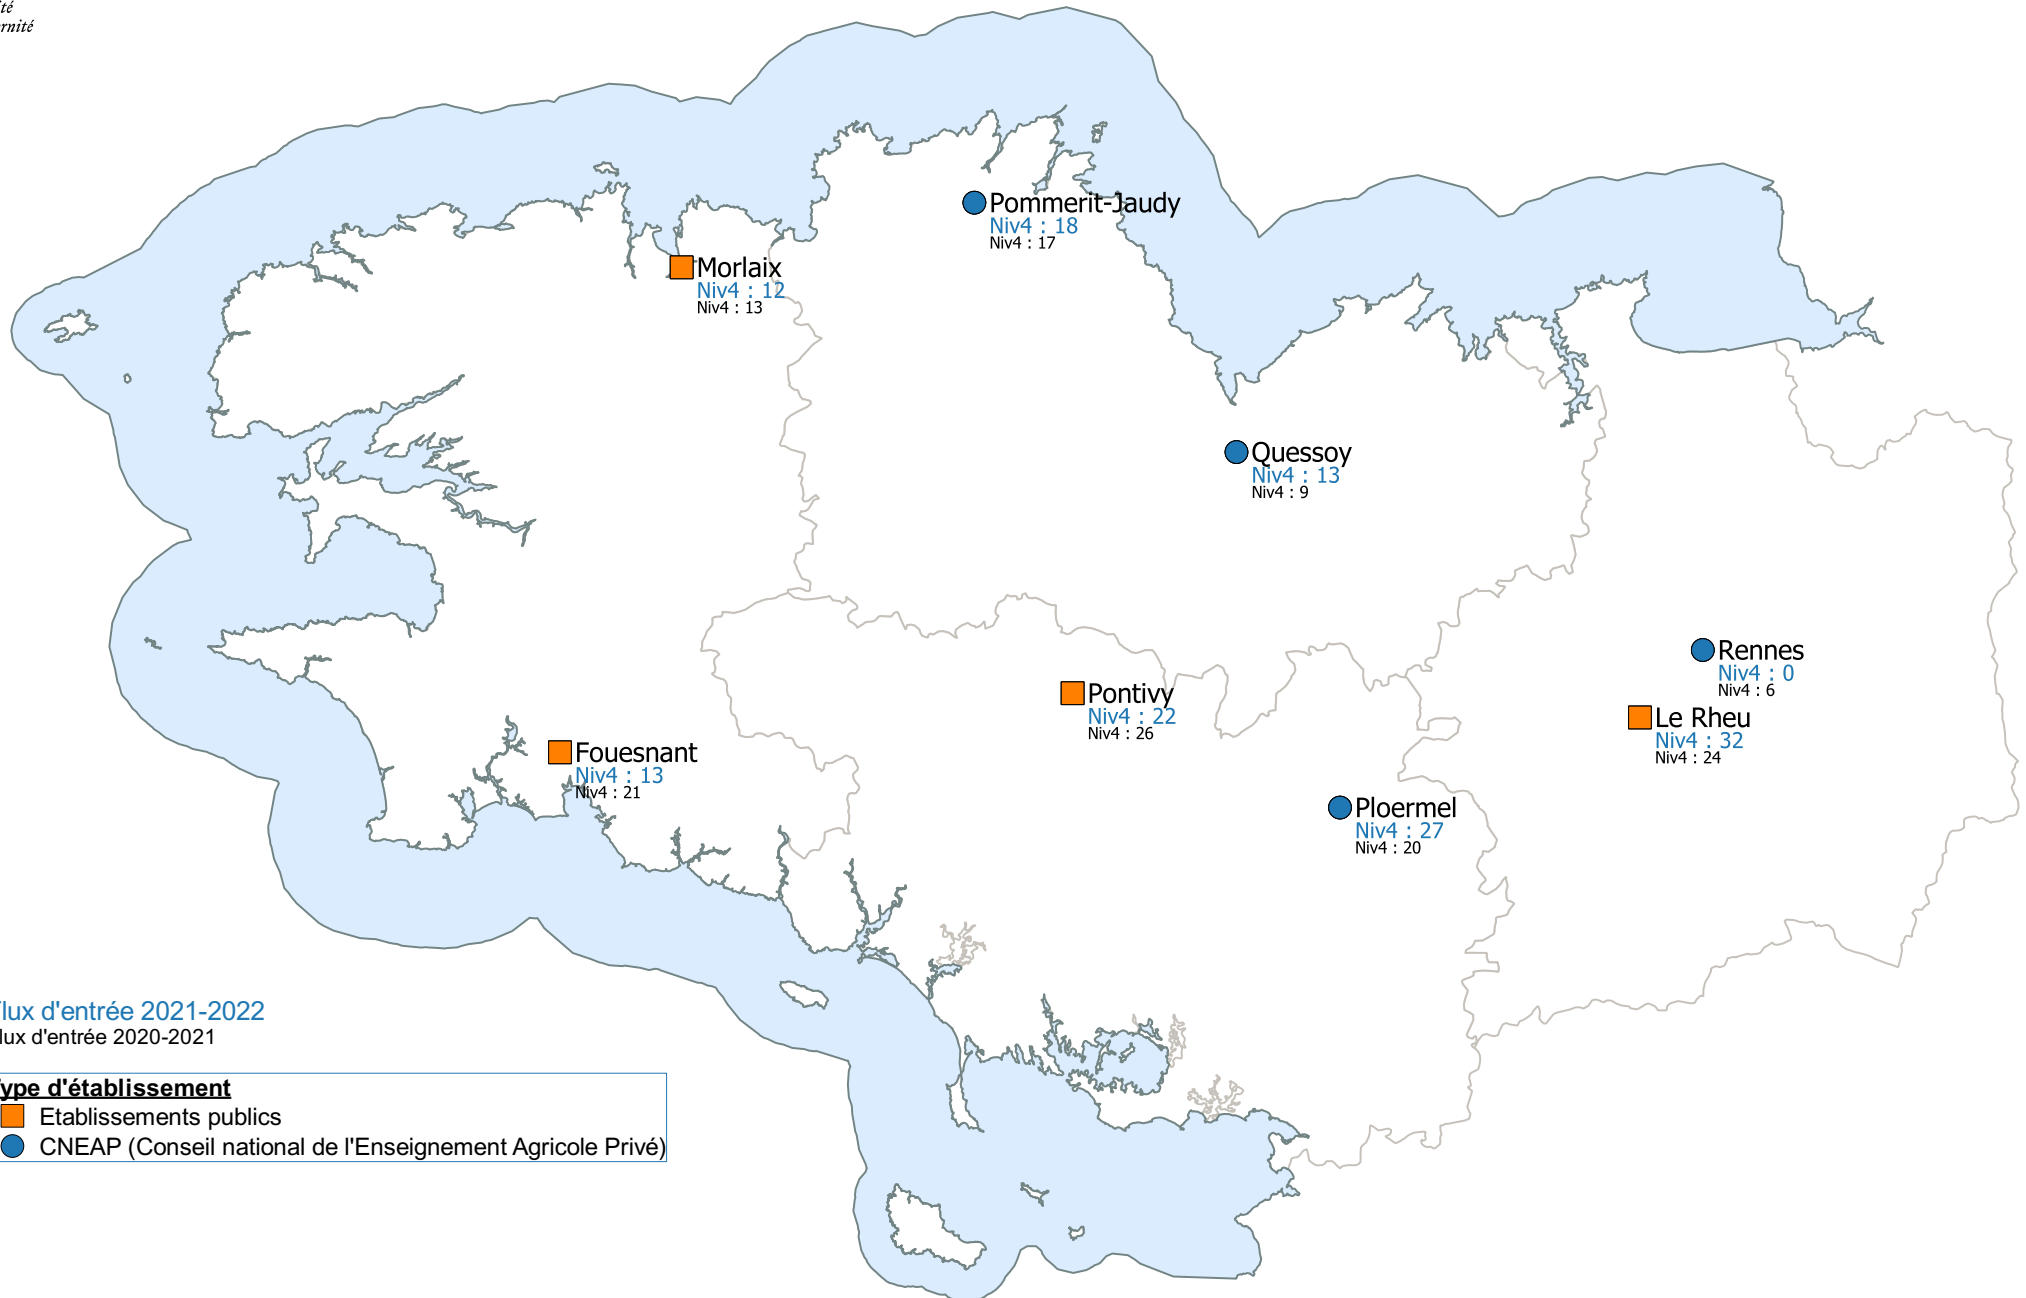

Type d'établissement

- 5-G-4ème copier copier
- Établissements publics
- CNEAP (Conseil national de l'Enseignement Agricole Privé)
- MFREO (Maisons Familiale Rurale d'Education et d'Orientation)

Flux d'entrée 2021-2022
 Flux d'entrée 2020-2021

Type d'établissement

- Établissements publics
- CNEAP (Conseil national de l'Enseignement Agricole Privé)
- ▲ MFREO (Maisons Familiale Rurale d'Éducation et d'Orientation)

Flux d'entrée 2021-2022
Flux d'entrée 2020-2021

Type d'établissement

- Etablissements publics
- CNEAP (Conseil national de l'Enseignement Agricole Privé)

Flux d'entrée 2021-2022

Flux d'entrée 2020-2021

Type d'établissement

- Établissements publics
- CNEAP (Conseil national de l'Enseignement Agricole Privé)
- ▲ MFREO (Maisons Familiale Rurale d'Éducation et d'Orientation)