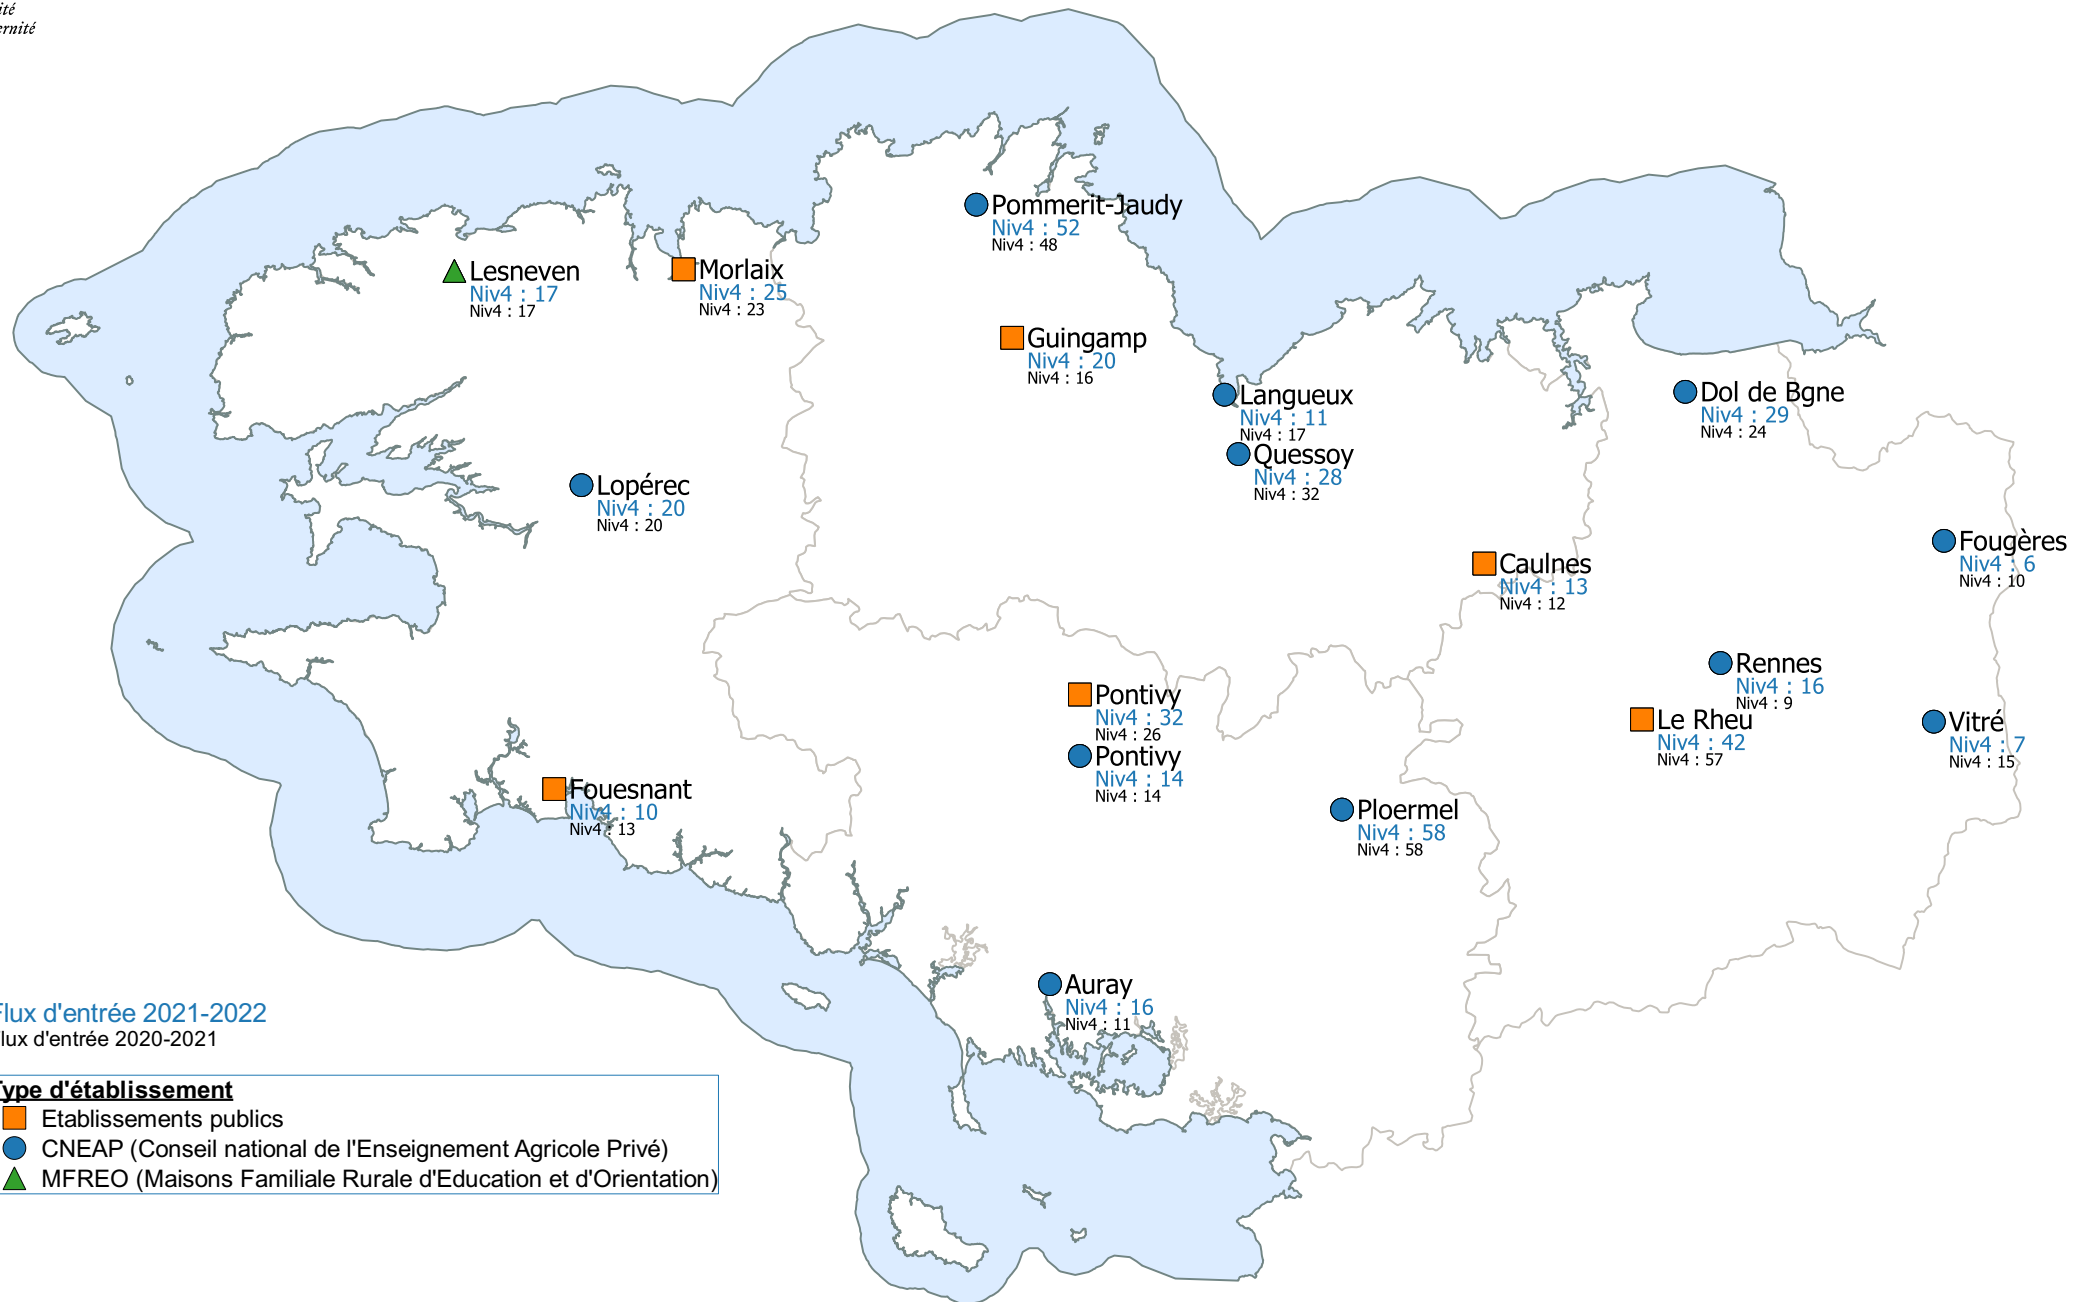

Type d'établissement

- 5-G-4ème copier copier
- Établissements publics
- CNEAP (Conseil national de l'Enseignement Agricole Privé)
- MFREO (Maisons Familiale Rurale d'Education et d'Orientation)

Flux d'entrée 2021-2022
 Flux d'entrée 2020-2021

Type d'établissement

- Établissements publics
- CNEAP (Conseil national de l'Enseignement Agricole Privé)
- ▲ MFREO (Maisons Familiale Rurale d'Éducation et d'Orientation)

Flux d'entrée 2021-2022
Flux d'entrée 2020-2021

Type d'établissement

- Etablissements publics
- CNEAP (Conseil national de l'Enseignement Agricole Privé)

Flux d'entrée 2021-2022

Flux d'entrée 2020-2021

Type d'établissement

- Établissements publics
- CNEAP (Conseil national de l'Enseignement Agricole Privé)
- ▲ MFREO (Maisons Familiale Rurale d'Éducation et d'Orientation)