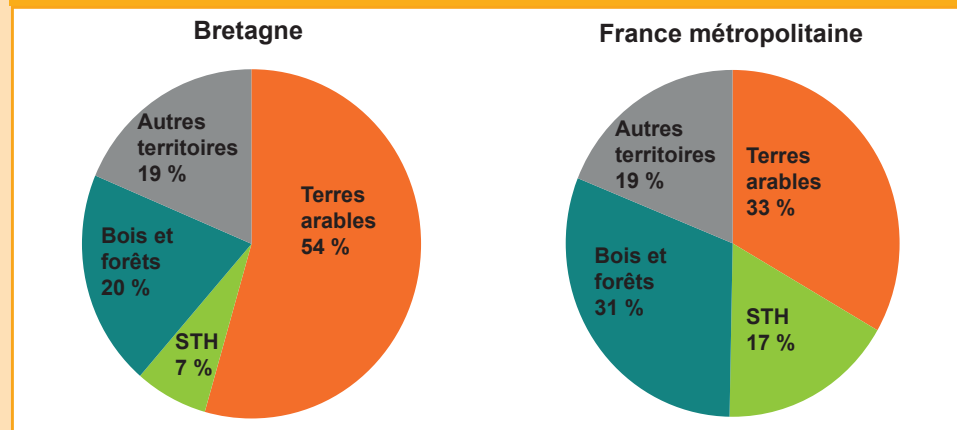

Source : Agreste, Draaf Bretagne, RPG 2014

Le territoire régional en 2015

Nombre	Côtes-d'Armor	Finistère	Ille-et-Vilaine	Morbihan	Bretagne
Communes	362	281	351	256	1 250
Cantons	27	27	27	21	102
Arrondissements	4	4	4	3	15

Source : Insee, code officiel géographique au 1^{er} janvier 2016

Les superficies en 2015

En % de la superficie totale	Côtes-d'Armor	Finistère	Ille-et-Vilaine	Morbihan	Bretagne
Superficie totale (ha)	699 622	678 691	685 218	687 136	2 750 667
dont SAU (Superficie Agricole Utilisée)	64	58	68	57	62
Prairies temporaires	18	17	19	16	17
Fourrages annuels	13	10	15	10	12
Autres terres arables	27	24	25	23	25
Superficie Toujours en Herbe (STH)	6	6	9	7	7
Bois et forêts (y c. peupleraies)	20	21	15	25	20
Autres territoires	16	21	18	20	19

Source : Agreste, Draaf Bretagne, statistique agricole annuelle 2015 semi-définitive

L'occupation du territoire en 2015

Source : Agreste, Draaf Bretagne, statistique agricole annuelle 2015 semi-définitive