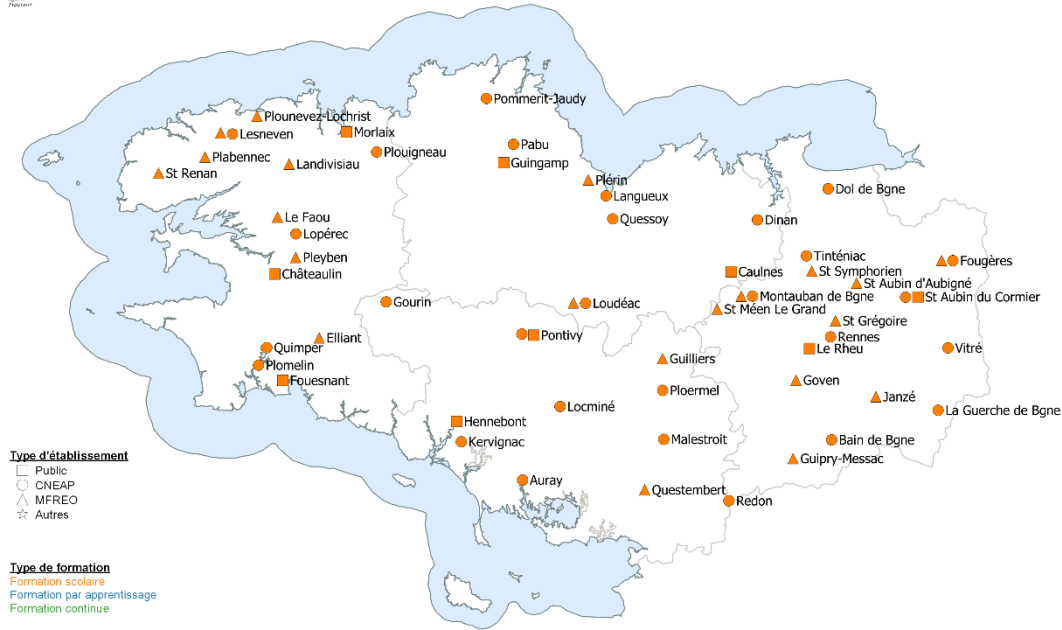

Les établissements proposant des formations d'enseignement général et technologique en Bretagne (Rentrée 2024)

Etablissements d'enseignement agricole en Bretagne
Formation scolaire, Apprentissage et Formation continue
Enseignement général et technologique - Rentrée 2024

IGN/GEOPARIS2015

Département	Etablissement	Site web	4ème de l'Enseignement Agricole	3ème de l'Enseignement Agricole	2nde générale et technologique	Bac Général	Bac Techno Sciences et technologies de l'agronomie et du vivant (STAV)	1er cycle supérieur - Prépa./post BTS/BTS/DUT	1er cycle supérieur - Prépa. / Technologie Biologie
22	EPLEFPA de Guingamp-Plouisy	formation-guingamp.fr	■	■	■		■		
	EPLEFPA de Caulnes	caulnes.educagri.fr	■	■	■		■		
	LREP Le Restmeur de Pabu	lycee-durestmeur.com	●	●					
	LEPPA D. Savio de Dinan	cordeliers.fr	●	●					
	ESPA La Ville Davy de Quessoy	lavedavy.fr	●	●	●		●		
	LEPPA Xavier Grall de Loudéac	lyceexaviergrall.fr	●	●					
	LEGTHP Saint Ilan de Languueux	hortilan.com	●	●	●		●		
	LEAP de Pommerit-Jaudy	lycee-pommerit.fr	●	●	●	●	●		
	MFR de Loudéac	mfr-loudeac.asso.fr	▲	▲					
MFR de Plérin	mfrplerin.fr	▲	▲						
29	EPLEFPA de Fouesnant	brehoulou.fr		■	■	■	■		
	EPLEFPA de Châteaulin - Morlaix - Hanvec	lyceedelaulne.fr		■	■	■	■		
	LHP Kerbernez de Plomelin	kerbernez.com	●	●	●				
	Agrotec'h Lesneven	cleusmeur.fr	●	●					
	LAP Le Nivot de Lopérec	lenivot.com	●	●	●		●		
	LPEGT Kerustum de Quimper	kerustum.org	●	●					
	LEPA Ste Marie de Plouigneau	lycee-sainte-marie.fr	●	●					
	MFR de Plabennec	mfr-plabennec-ploudaniel.fr	▲	▲					
	MFR de Landivisiau	mfr-landivisiau.com	▲	▲					
	MFR de St Renan	mfr-strenan.com	▲	▲					
	MFR de Lesneven	ireo.org	▲	▲	▲		▲		
	MFR de Plounevez-Lochrist	mfr-plounevez.com	▲	▲					
	MFR Rumengol de Le Faou	mfr-rumengol.com	▲	▲					
MFR de Plevben	mfr-plevben.com	▲	▲						
IREO d'Elliant	mfr-elliant.com	▲	▲						
35	EPLEFPA T. Monod de Le Rheu	campus-monod.fr		■	■	■	■	■	■
	EPLEFPA de St Aubin du Cormier	st-aubin.educagri.fr		■	■	■	■		
	LPEGTA Les Vergers de Dol de Bretagne	lyceelesvergers.fr	●	●	●		●		
	LTP St Nicolas - La Providence de Montauban de Bretagne	lycee-saintnicolas-laprovidence.fr	●	●					
	Groupe A. de St Exupéry de Rennes - Vitry - La Guerche de Bgne	groupe-saintexupery.fr	●	●	●	●	●		
	LPRP de Tinténiac	lyceeprofessionnellinteniatic.fr	●	●					
	Lycée J.-B. Le Taillandier de Fougères - St Aubin du Cormier	lycee-iblt.fr	●	●	●				
	ISSAT Redon	issat.info	●	●					
	LPPR La Noé St Yves de Bain de Bretagne	saintyves-bain.fr	●	●					
	MFR de St Symphorien	mfr-hede.fr	▲	▲					
	MFR de Montauban de Bretagne	mfr35.asso.fr	▲	▲					
	MFR de Fougères	mfr35.asso.fr	▲	▲					
	MFR de Guipry-Messac	mfr-messac.fr	▲	▲					
	MFR de St Grégoire	mfr35.asso.fr	▲	▲					
	MFR de Janzé	mfr-ianze.fr	▲	▲					
	MFR de St Méen le Grand	mfr-stmeen.fr	▲	▲					
MFR de St Aubin d'Aubigné	mfr-staubin.fr	▲	▲						
MFR de Goven	mfr-goven.fr	▲	▲						
56	EPLEFPA de Pontivy - St Jean Brevelay - Hennebont	campus-snm.fr	■	■	■	■	■		
	LTAP St Yves de Gourin	st-yves-gourin.fr	●	●					
	LEAP de Pontivy - Locminé	lyceekerlebobst.fr	●	●	●		●		
	LEAP La Touche de Ploermel	lycee-latouche.com	●	●	●	●	●		
	LEAP J. Queindec de Malestroit	lycee-iqueindec.org	●	●					
	LHP Kerplouz d'Auray	kerplouz.com	●	●	●		●		
	LEAP Ker Anna de Kervignac	lyceekeranna.fr	●	●					
MFR de Questembert	mfr-questembert.fr	▲	▲						
MFR de Guilliers	mfr-guilliers.fr	▲	▲