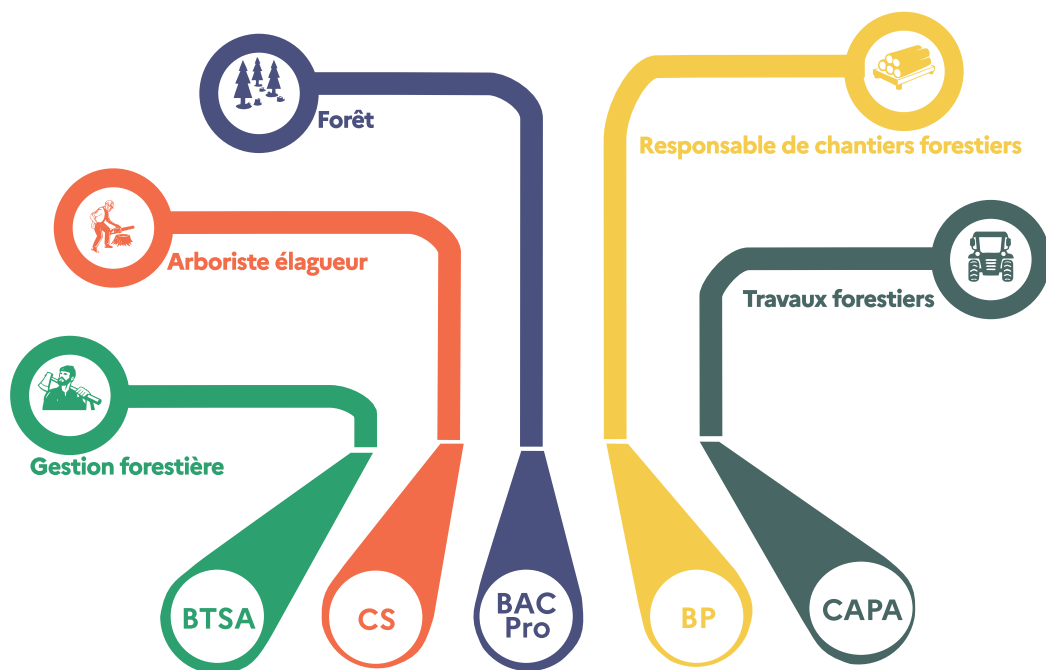

FORÊT

dans l'enseignement agricole breton

Les différentes formations

Les compétences

- Logistique
- Maintenance
- Conduite de production
- Commercialisation
- Protection du patrimoine
- Gestion écologique
- Protection de la nature
- Gestion de stock
- Autonomie
- Gestion économique

Quelques chiffres clés

5 établissements en Bretagne proposent des formations dans le domaine de la forêt

94.8% de réussite aux examens en Bretagne

Les métiers

ENSEIGNEMENT AGRICOLE
L'AVENTURE DU VIVANT
LES MÉTIERS GRANDEUR NATURE

Breizh · FormAgro
ENSEIGNEMENT AGRICOLE PUBLIC

MFR
CULTIVONS LES RÉUSSITES

CNEAP
BRETAGNE

Les établissements proposant des formations dans le domaine de la Forêt en Bretagne (Rentrée 2023)

Scolaire

Bac. Pro. spéc. Forêt : MFR Loudéac, LAP Lopérec