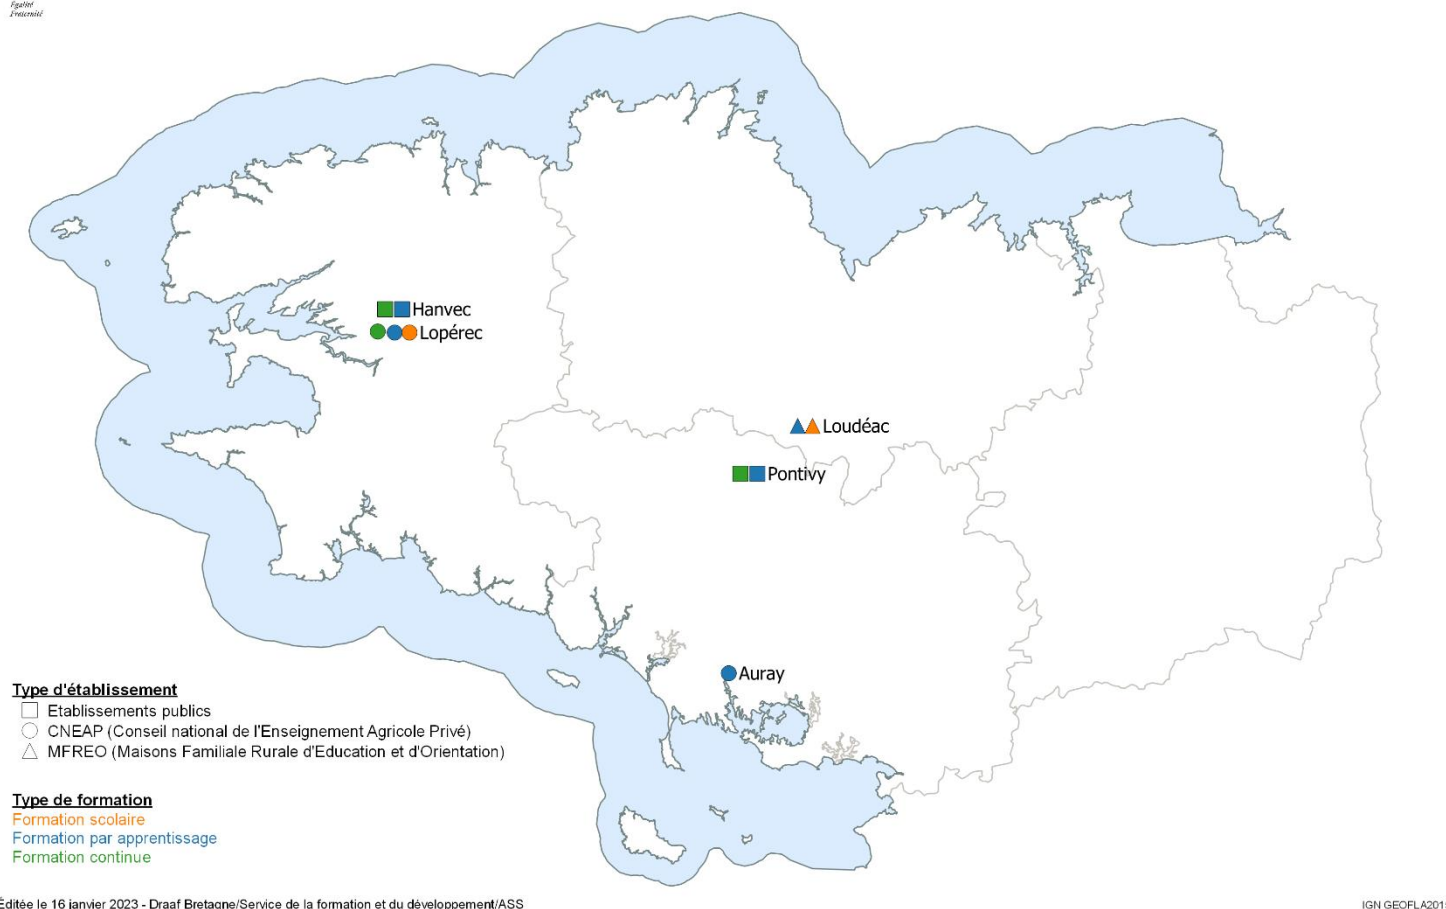

Quelques chiffres clés

5 établissements en Bretagne proposent des formations dans le domaine de la forêt

94.8% de réussite aux examens en Bretagne

Les métiers

ENSEIGNEMENT AGRICOLE
L'AVENTURE DU VIVANT
LES MÉTIERS GRANDEUR NATURE

Breizh · FormAgro
ENSEIGNEMENT AGRICOLE PUBLIC

MFR
CULTIVONS LES RÉUSSITES

CNEAP
BRETAGNE

Les établissements proposant des formations dans le domaine de la Forêt en Bretagne (Rentrée 2023)

Scolaire

Bac. Pro. spéc. Forêt : MFR Loudéac, LAP Lopérec