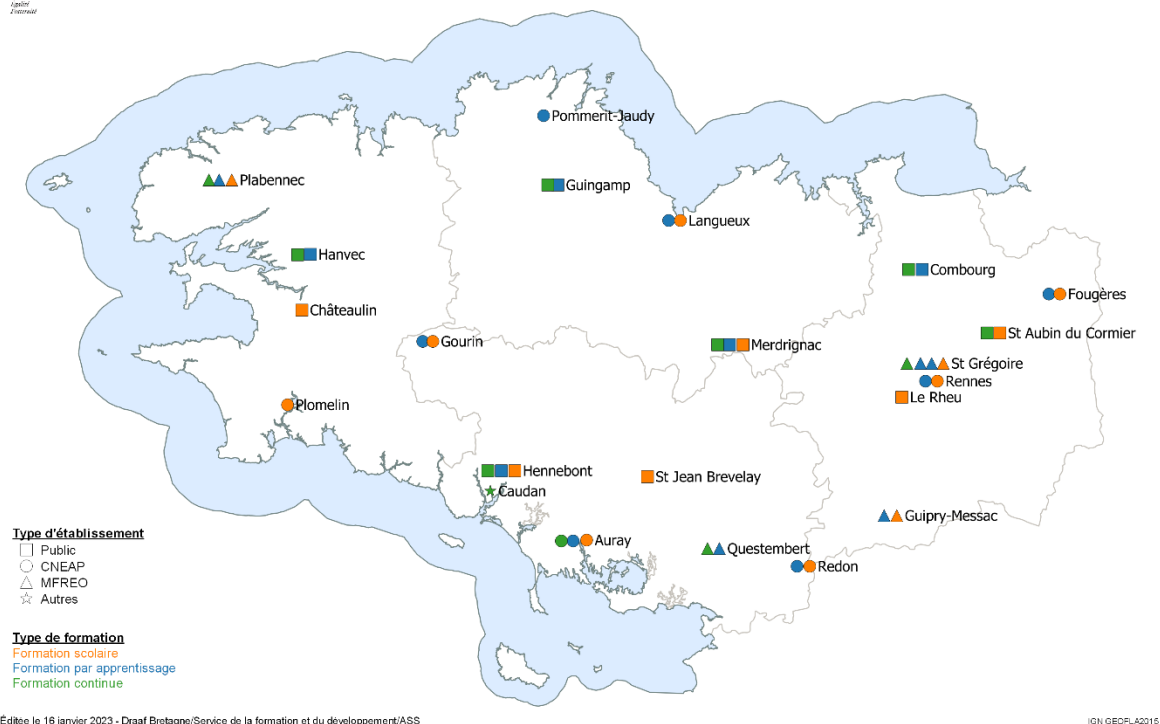

Les établissements proposant des formations dans le domaine des Travaux paysagers en Bretagne (Rentrée 2023)

IGN GEORL42015

Scolaire

CAPA spéc. Jardinier paysagiste : LEGTHP Langueux, LHP Plomelin, MFR Plabennec, LPA St Aubin du Cormier, LEAP Rennes, MFR St Grégoire, site de St Jean Brévelay de l'EPLEFPA SNM, LTAP Gourin, LAHP Auray

Bac. Pro. spéc. Aménagements paysagers : LEGTA Merdrignac, LEGTHP Langueux, site de Châteaulin de l'EPLEFPA CMK29, LHP Plomelin, MFR Plabennec, LPA St Aubin du Cormier, LEAP Rennes, Lycée JBLT Fougères, ISSAT Redon, MFR Guipry-Messac, MFR St Grégoire, site de St Jean Brévelay de l'EPLEFPA SNM, LAHP Auray

BTSA opt. Aménagements paysagers : LEGTHP Langueux, site de Châteaulin de l'EPLEFPA CMK29, LEGTA Le Rheu, LAHP Auray

Apprentissage

CAPA spéc. Jardinier paysagiste : CFA Merdrignac, CFA-ECB Pommerit-Jaudy, site de Hanvec de l'EPLEFPA CMK29, CFA-MFR Plabennec, CFA-ECB Rennes, CFA-ECB Redon, CFA-MFR St Grégoire, site de Hennebont de l'EPLEFPA SNM, CFA-ECB Auray, CFA-ECB Gourin, CFA-MFR Questembert

Bac. Pro. spéc. Aménagements paysagers : CFA Merdrignac, CFA-ECB Langueux, site de Hanvec de l'EPLEFPA CMK29, CFA-MFR Plabennec, CFA-ECB Rennes, CFA-ECB Fougères, CFA-MFR Guipry-Messac, CFA-MFR St Grégoire, site de Hennebont de l'EPLEFPA SNM

BP Aménagements paysagers : CFA Merdrignac, CFPPA Guingamp, CPSA Combour, CFA-MFR St Grégoire, CFA-ECB Auray, CFA-MFR Questembert

BPA Travaux des aménagements paysagers spéc. Travaux de création et d'entretien : CFA Merdrignac, CFPPA Guingamp, site de Hanvec de l'EPLEFPA CMK29, CPSA Combour, CFA-ECB Rennes, CFA-MFR St Grégoire, site de Hennebont de l'EPLEFPA SNM, CFA-ECB Auray

BTSA opt. Aménagements paysagers : CFA Merdrignac, CFA-ECB Langueux, site de Hanvec de l'EPLEFPA CMK29, CPSA Combour, CFA-ECB Rennes, CFA-MFR St Grégoire, site de Hennebont de l'EPLEFPA SNM, CFA-ECB Auray

CS Constructions paysagères : CFA-MFR Plabennec, CFA-ECB Fougères, CFA-MFU St Grégoire, site de Hennebont de l'EPLEFPA SNM

CS Collaborateur du concepteur paysagiste : CFA Merdrignac

CS Jardinier de golf et entretien de sols sportifs engazonnés : CPSA Combour

Formation continue

CAPA spéc. Jardinier paysagiste : site de Hennebont de l'EPLEFPA SNM, LAHP Auray

BP Aménagements paysagers : CFA Merdrignac, CFPPA Guingamp, site de Hanvec de l'EPLEFPA CMK29, CFA St Aubin du Cormier, CPSA Combour, MFR St Grégoire, LAHP Auray, MFR Questembert

BPA Travaux des aménagements paysagers spéc. Travaux de création et d'entretien : CFA Merdrignac, CFPPA Guingamp, site de Hanvec de l'EPLEFPA CMK29, CPSA Combour, site de Hennebont de l'EPLEFPA SNM, LAHP Auray, MFR Questembert

BTSA opt. Aménagements paysagers : site de Hanvec de l'EPLEFPA CMK29, CPSA Combour

CS Constructions paysagères : MFR Plabennec

CS Taille et soin des arbres : FODE Ouest Caudan

CS Jardinier de golf et entretien de sols sportifs engazonnés : CPSA Combour