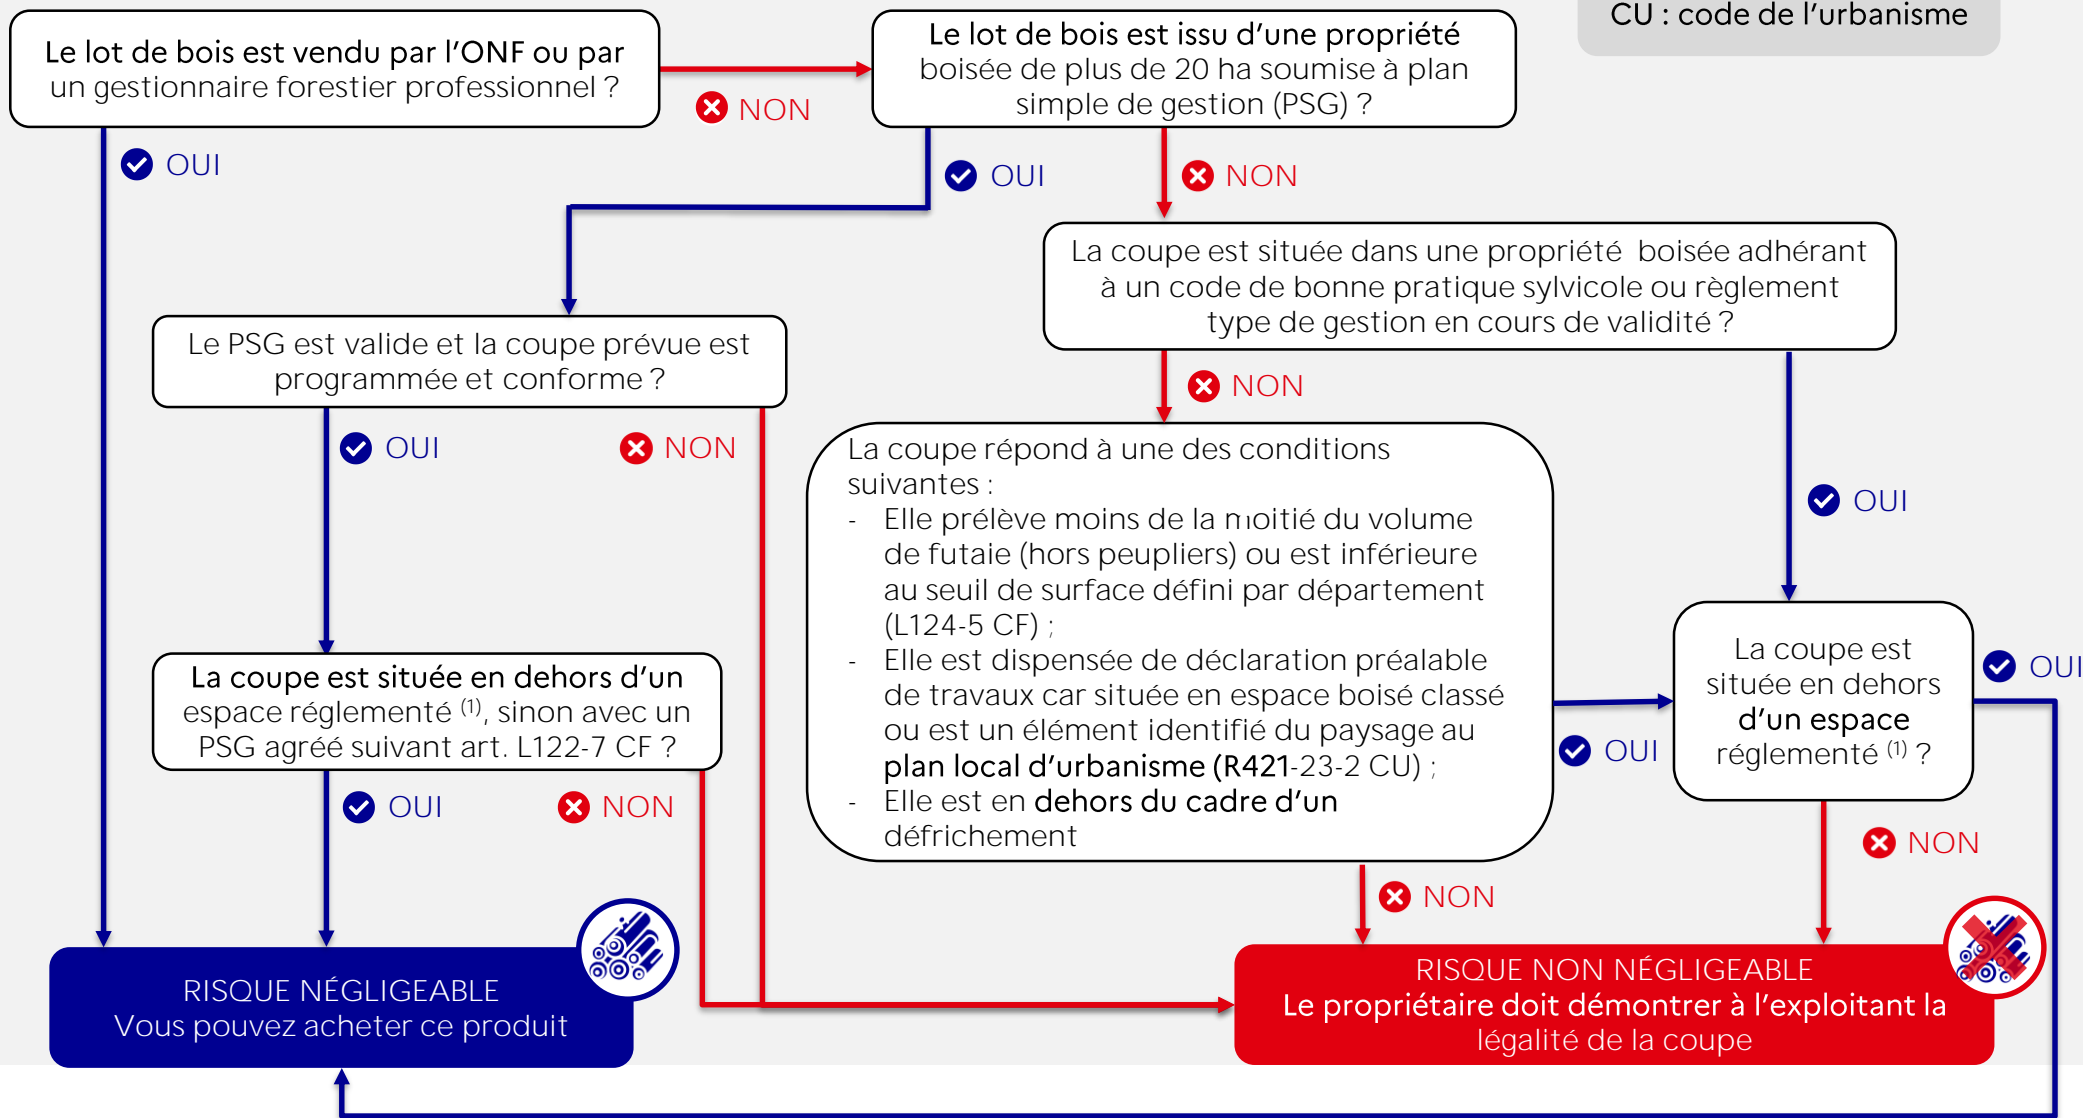

## Vous souhaitez acheter du bois sur pied en France, posez vous les bonnes questions

Règlement bois de l'union européenne - RBUE

CF : code forestier  
CU : code de l'urbanisme

(1) Forêt de protection – Zone cœur d'un parc national – Réserve naturelle – Site inscrit ou classé – Arrêté de protection de biotope – Site patrimonial remarquable – Monument historique – Natura 2000