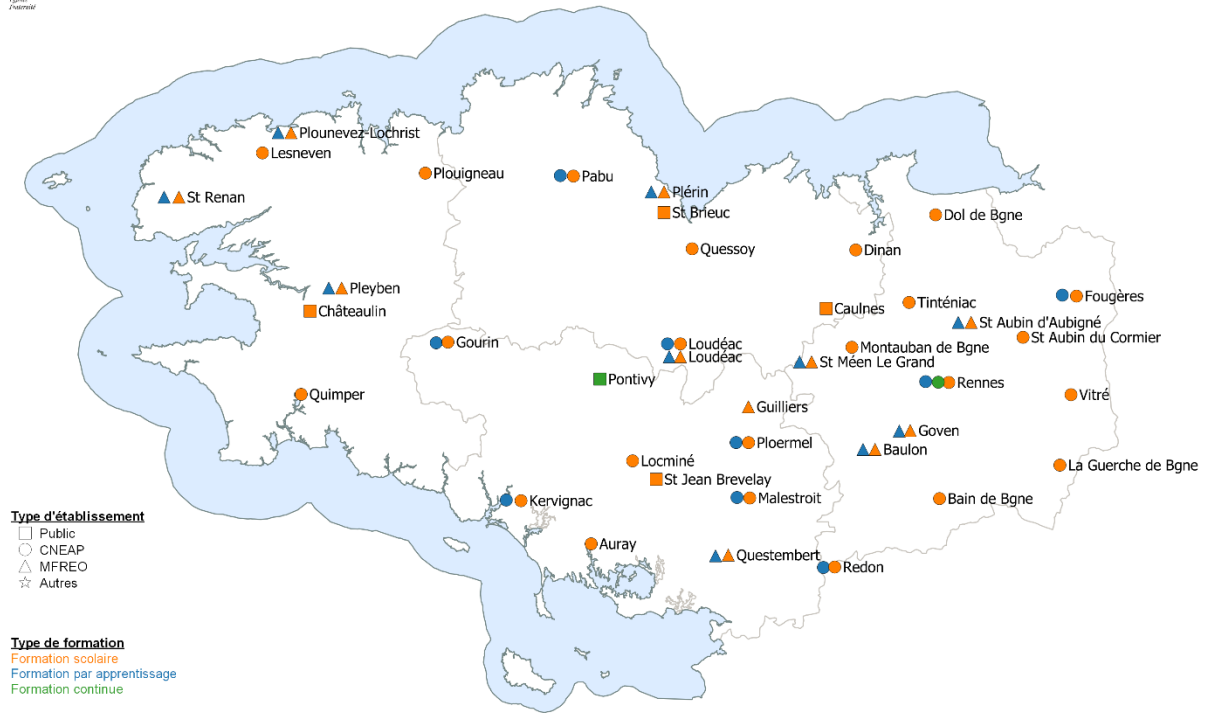

Les établissements proposant des formations dans le domaine du Services à la personne et aux territoires en Bretagne (Rentrée 2025)

Etablissements d'enseignement agricole en Bretagne
Formation scolaire, Apprentissage et Formation continue
Services à la personne et aux territoires - Rentrée 2025

IGN GEOFLA2015

Département	Etablissement	Site web	CS Restauration collective (niv. 3)	CAPA Services aux personnes et de vente en espace rural	CS Tourisme vert, accueil et animation en milieu rural (niv. 4)	Bac Techno STAV Services en milieu rural	Bac Pro Services aux personnes et animation dans les territoires	BTSa Développement et animation des territoires ruraux
22	EPLEFPA de Caulnes	caulnes.educagri.fr		■			■	
	LP Jean Moulin de St Brieuc	lyceejeanmoulin.fr		■			■	■
	LREP Le Restmeur de Pabu	lycee-durestmeur.com		●			●	●
	LEPPA D. Savio de Dinan	cordeliers.fr					●	
	ESPA La Ville Davy de Quessoy	lavilledavy.fr		●		●	●	
	LEPPA Xavier Grall de Loudéac	lyceexaviergrall.fr		●			●	
	MFR de Loudéac	mfr-loudeac.asso.fr					▲	
MFR de Plérin	mfrplerin.fr			▲		▲		
29	EPLEFPA de Châteaulin - Morlaix - Hanvec	lyceedelaulne.fr		■			■	■
	Agrotech Lesneven	cleusmeur.fr		●			●	
	LPEGT Kerustum de Quimper	kerustum.org		●			●	
	LEPA Ste Marie de Plouigneau	lycee-sainte-marie.fr		●			●	
	MFR de St Renan	mfr-strenan.com		▲			▲	
	MFR de Lesneven	ireo.org					▲	▲
	MFR de Plounevez-Lochrist	mfr-plounevez.com					▲	
	MFR de Pleyben	mfr-pleyben.com					▲	
35	LPEGTA Les Vergers de Dol de Bretagne	lyceeslesvergers.fr		●			●	
	LTP St Nicolas - La Providence de Montauban de Bretagne	lycee-saintnicolas-laprovidence.fr		●			●	
	Groupe A. de St Exupéry de Rennes - Vitré - La Guerche de Bgne	groupesaintexupery.fr	●	●			●	
	LPRP de Tinténiac	lyceeprofessionnelintenienc.fr		●			●	
	Lycée J.-B. Le Taillandier de Fougères - St Aubin du Cormier	lycee-jblt.fr		●			●	●
	ISSAT Redon	issat.info		●		●	●	
	LPPR La Noé St Yves de Bain de Bretagne	saintyves-bain.fr		●			●	
	MFR de Baulon	mfr-baulon.fr					▲	
	MFR de St Méen le Grand	mfr-stmeen.fr					▲	
	MFR de St Aubin d'Aubigné	mfr-staubin.fr					▲	
MFR de Goven	mfr-goven.fr		▲			▲		
56	EPLEFPA de Pontivy - St Jean Brevelay - Hennebont	campus-snm.fr		■	■	■		
	LTAP St Yves de Gourin	styves-gourin.fr		●			●	
	LEAP de Pontivy - Locminé	lyceekerlebobst.fr		●			●	
	LEAP La Touche de Ploermel	lycee-latouche.com				●	●	●
	LEAP J. Queinnec de Malestroit	lycee-jqueinnec.org		●			●	
	LAHP Kerplouz d'Auray	kerplouz.com		●			●	
	LEAP Ker Anna de Kervignac	lyceekeranna.fr		●			●	
	MFR de Guilliers	mfr-guilliers.fr		▲			▲	
MFR de Questembert	mfr-questembert.fr					▲		

CAPA : Certificat d'aptitude professionnelle agricole
BP(A) : Brevet professionnel (agricole)
CS : Certificat de spécialisation
BTSa : Brevet de technicien supérieur agricole