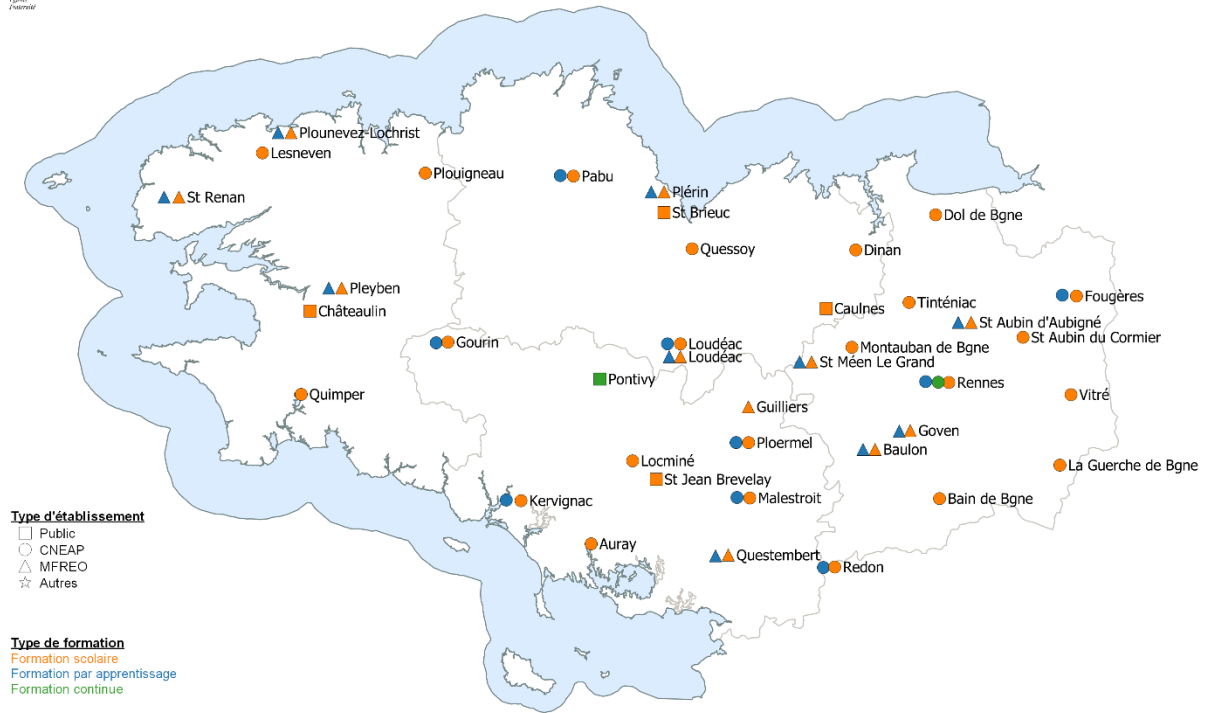

Les établissements proposant des formations dans le domaine du Services à la personne et aux territoires en Bretagne (Rentrée 2025)

Etablissements d'enseignement agricole en Bretagne
Formation scolaire, Apprentissage et Formation continue
Services à la personne et aux territoires - Rentrée 2025

IGN GEOFLA2015

Département	Etablissement	Site web	CS Restauration collective (niv. 3)	CAPA Services aux personnes et de vente en espace rural	CS Tourisme vert, accueil et animation en milieu rural (niv. 4)	Bac Techno STAV Services en milieu rural	Bac Pro Services aux personnes et animation dans les territoires	BTSa Développement et animation des territoires ruraux
22	EPLEFPA de Caulnes	caulnes.educagri.fr					■	
	LP Jean Moulin de St Brieuc	lyceejeanmoulin.fr		■			■	■
	LREP Le Restmeur de Pabu	lycee-durestmeur.com		●			●●	●
	LEPPA D. Savio de Dinan	cordeliers.fr					●	
	ESPA La Ville Davy de Quessoy	lavilledavy.fr		●		●	●	
	LEPPA Xavier Grall de Loudéac	lyceexaviergrall.fr		●			●●	
	MFR de Loudéac	mfr-loudeac.asso.fr					▲▲	
MFR de Plérin	mfrplerin.fr			▲▲		▲▲		
29	EPLEFPA de Châteaulin - Morlaix - Hanvec	lyceedelaulne.fr		■			■	■
	Agrotech Lesneven	cleusmeur.fr		●			●	
	LPEGT Kerustum de Quimper	kerustum.org		●			●	
	LEPA Ste Marie de Plouigneau	lycee-sainte-marie.fr		●			●	
	MFR de St Renan	mfr-strenan.com		▲			▲▲	
	MFR de Lesneven	ireo.org						▲
	MFR de Plounevez-Lochrist	mfr-plounevez.com					▲▲	
	MFR de Pleyben	mfr-pleyben.com					▲▲	
35	LPEGTA Les Vergers de Dol de Bretagne	lyceeslesvergers.fr		●			●	
	LTP St Nicolas - La Providence de Montauban de Bretagne	lycee-saintnicolas-laprovidence.fr		●			●	
	Groupe A. de St Exupéry de Rennes - Vitré - La Guerche de Bgne	groupesaintexupery.fr	●●	●			●	
	LPRP de Tinténiac	lyceeprofessionnelintenienc.fr		●			●	
	Lycée J.-B. Le Taillandier de Fougères - St Aubin du Cormier	lycee-jblt.fr		●		●	●	●●
	ISSAT Redon	issat.info		●			●●	
	LPPR La Noé St Yves de Bain de Bretagne	saintyves-bain.fr		●			●	
	MFR de Baulon	mfr-baulon.fr					▲▲	
	MFR de St Méen le Grand	mfr-stmeen.fr					▲▲	
	MFR de St Aubin d'Aubigné	mfr-staubin.fr					▲▲	
MFR de Goven	mfr-goven.fr		▲▲			▲▲		
56	EPLEFPA de Pontivy - St Jean Brevelay - Hennebont	campus-snm.fr		■	■	■		
	LTAP St Yves de Gourin	styves-gourin.fr		●			●●	
	LEAP de Pontivy - Locminé	lyceekerlebobst.fr		●			●	
	LEAP La Touche de Ploermel	lycee-latouche.com				●	●	●
	LEAP J. Queinnec de Malestroit	lycee-jqueinnec.org		●			●●	
	LAHP Kerplouz d'Auray	kerplouz.com		●			●	
	LEAP Ker Anna de Kervignac	lyceekeranna.fr		●			●●	
	MFR de Guilliers	mfr-guilliers.fr		▲▲			▲▲	
MFR de Questembert	mfr-questembert.fr					▲▲		

CAPA : Certificat d'aptitude professionnelle agricole
BP(A) : Brevet professionnel (agricole)
CS : Certificat de spécialisation
BTSa : Brevet de technicien supérieur agricole