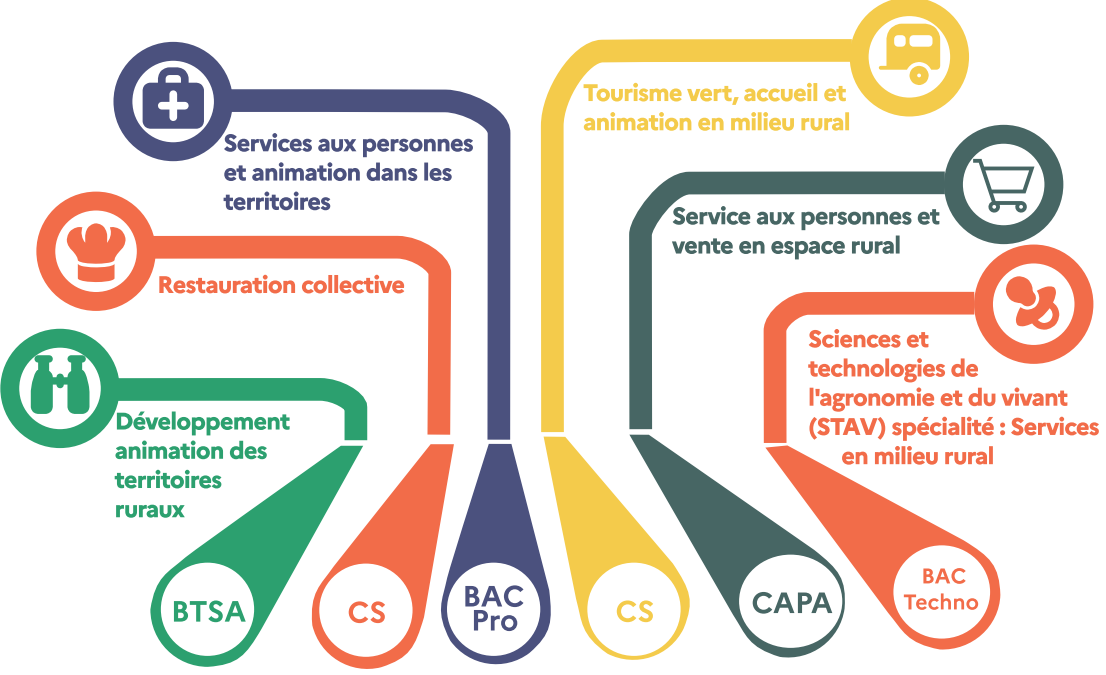

SERVICES À LA PERSONNE ET AUX TERRITOIRES

dans l'enseignement agricole breton

Les différentes formations

Les compétences

- Médiation
- Accompagnement
- Organisation des services
- Préparation culinaire
- Gestion d'une structure
- Communication
- Organisation évènements
- Autonomie
- Services
- Animation de projets

Quelques chiffres clés

39 établissements en Bretagne proposent des formations dans le domaine du services à la personne et aux territoires

95.9% de réussite aux examans en Bretagne

Les métiers

ENSEIGNEMENT AGRICOLE
L'AVENTURE DU VIVANT
LES MÉTIERS GRANDEUR NATURE

Breizh · FormAgro
ENSEIGNEMENT AGRICOLE PUBLIC

MFR
CULTIVONS LES RÉUSSITES

CNEAP
BRETAGNE

Les établissements proposant des formations dans le domaine du Services à la personne et aux territoires en Bretagne (Rentrée 2025)